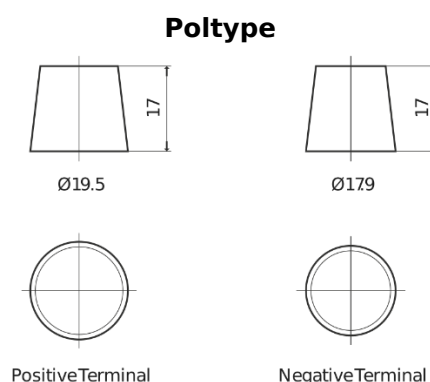

Produkt oversigt

Batterier til Marine og Fritid

Equipment GEL ES1300

Bestil nr.	ES1300
Technology	GEL
EAN/GTIN	3661024035781
Spænding	12 V
Kapacitet	120.0 Ah
Watt hour	1300 Wh
Længde	345 mm
Bredde	171 mm
Højde	283 mm
Kasse størrelse	D03
Polstilling	ETN 0
Poltype	EN taper post
Bundbespænding	B0
Vægt (med forbehold)	37.50 kg