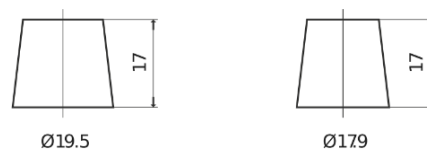

Produkt oversigt

Batterier til Marine og Fritid

Equipment GEL ES1300

Bestil nr.	ES1300
Technology	GEL
EAN/GTIN	3661024035781
Spænding	12 V
Kapacitet	120.0 Ah
Watt hour	1300 Wh
Længde	345 mm
Bredde	171 mm
Højde	283 mm
Kasse størrelse	D03
Polstilling	ETN 0
Poltype	EN taper post
Bundbespænding	B0
Vægt (med forbehold)	37.50 kg

Polstilling

Poltype

Bundbespænding

Design, funktioner og specifikationer kan ændres uden varsel. Vi fraskriver os enhver repræsentation eller garanti, udtrykkelig eller underforstået, vedrørende data eller anbefalinger og er under ingen omstændigheder ansvarlige for tab eller skader, der hævdes at være opstået som følge heraf. Nogle produkter er muligvis ikke tilgængelige på dit lokale marked.