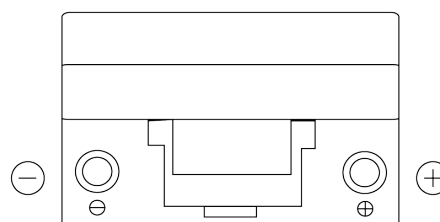

Produkt oversigt

Batterier til Biler

Excell EB704

Bestil nr.	EB704
Technology	Flooded
EAN/GTIN	3661024034432
Spænding	12 V
Kapacitet	70 Ah
CCA	540 A
Længde	270 mm
Bredde	173 mm
Højde	222 mm
Kasse størrelse	D26
Polstilling	ETN 0
Poltype	EN taper post
Bundbespænding	Korean B1+B6
Vægt (med forbehold)	16.10 kg

Polstilling**Poltype**

Positive Terminal

Negative Terminal

Bundbespænding

Design, funktioner og specifikationer kan ændres uden varsel. Vi fraskriver os enhver repræsentation eller garanti, udtrykkelig eller underforstået, vedrørende data eller anbefalinger og er under ingen omstændigheder ansvarlige for tab eller skader, der hævdes at være opstået som følge heraf. Nogle produkter er muligvis ikke tilgængelige på dit lokale marked.