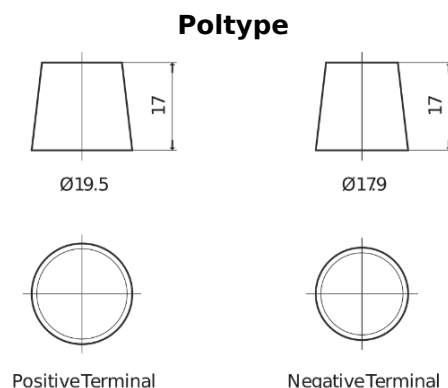

Produkt oversigt

Batterier til Marine og Fritid

Equipment GEL ES1300

Bestil nr.	ES1300
Technology	GEL
EAN/GTIN	3661024035781
Spænding	12 V
Kapacitet	120.0 Ah
Watt hour	1300 Wh
Længde	345 mm
Bredde	171 mm
Højde	283 mm
Kasse størrelse	D03
Polstilling	ETN 0
Poltype	EN taper post
Bundbespænding	B0
Vægt (med forbehold)	37.50 kg