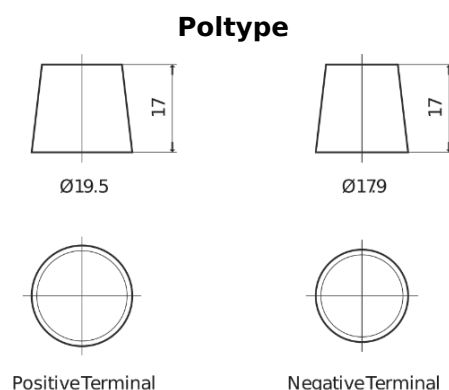

Produkt oversigt

Batterier til Marine og Fritid

Equipment GEL ES1300

Bestil nr.	ES1300
Technology	GEL
EAN/GTIN	3661024035781
Spænding	12 V
Kapacitet	120.0 Ah
Watt hour	1300 Wh
Længde	345 mm
Bredde	171 mm
Højde	283 mm
Kasse størrelse	D03
Polstilling	ETN 0
Poltype	EN taper post
Bundbespænding	B0
Vægt (med forbehold)	37.50 kg