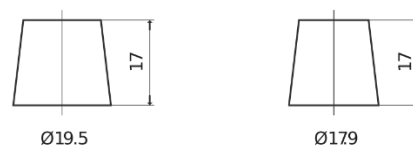

Produkt oversigt

Batterier til Marine og Fritid

Equipment GEL ES1200

Bestil nr.	ES1200
Technology	GEL
EAN/GTIN	3661024035798
Spænding	12 V
Kapacitet	110.0 Ah
Watt hour	1200 Wh
Længde	284 mm
Bredde	267 mm
Højde	226 mm
Kasse størrelse	D07
Polstilling	ETN 2
Poltype	EN taper post
Bundbespænding	B0
Vægt (med forbehold)	37.50 kg

Polstilling

Poltype

Bundbespænding

Design, funktioner og specifikationer kan ændres uden varsel. Vi fraskriver os enhver repræsentation eller garanti, udtrykkelig eller underforstået, vedrørende data eller anbefalinger og er under ingen omstændigheder ansvarlige for tab eller skader, der hævdes at være opstået som følge heraf. Nogle produkter er muligvis ikke tilgængelige på dit lokale marked.