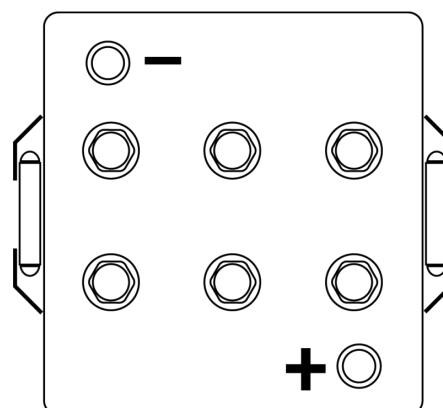

Produkt oversigt

Batterier til Marine og Fritid

Equipment GEL ES1200

| | |
|----------------------|---------------|
| Bestil nr. | ES1200 |
| Technology | GEL |
| EAN/GTIN | 3661024035798 |
| Spænding | 12 V |
| Kapacitet | 110.0 Ah |
| Watt hour | 1200 Wh |
| Længde | 284 mm |
| Bredde | 267 mm |
| Højde | 226 mm |
| Kasse størrelse | D07 |
| Polstilling | ETN 2 |
| Poltype | EN taper post |
| Bundbespænding | B0 |
| Vægt (med forbehold) | 37.50 kg |

Polstilling

Poltype

Positive Terminal

Negative Terminal

Bundbespænding

Design, funktioner og specifikationer kan ændres uden varsel. Vi fraskriver os enhver repræsentation eller garanti, udtrykkelig eller underforstået, vedrørende data eller anbefalinger og er under ingen omstændigheder ansvarlige for tab eller skader, der hævdes at være opstået som følge heraf. Nogle produkter er muligvis ikke tilgængelige på dit lokale marked.