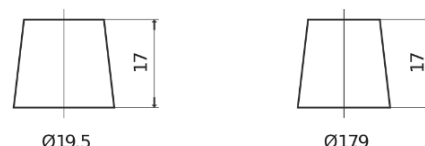

Produkt oversigt

Batterier til Marine og Fritid

Equipment GEL ES1200

Bestil nr.	ES1200
Technology	GEL
EAN/GTIN	3661024035798
Spænding	12 V
Kapacitet	110.0 Ah
Watt hour	1200 Wh
Længde	284 mm
Bredde	267 mm
Højde	226 mm
Kasse størrelse	D07
Polstilling	ETN 2
Poltype	EN taper post
Bundbespænding	B0
Vægt (med forbehold)	37.50 kg

Polstilling

Poltype

Bundbespænding

Design, funktioner og specifikationer kan ændres uden varsel. Vi fraskriver os enhver repræsentation eller garanti, udtrykkelig eller underforstået, vedrørende data eller anbefalinger og er under ingen omstændigheder ansvarlige for tab eller skader, der hævdes at være opstået som følge heraf. Nogle produkter er muligvis ikke tilgængelige på dit lokale marked.