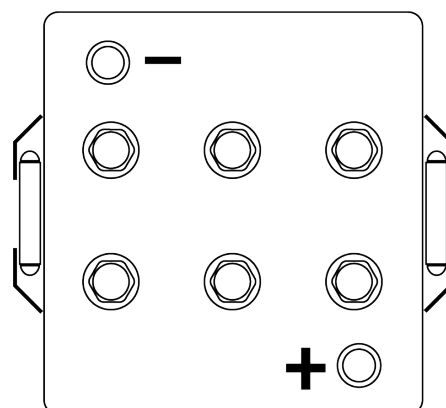

Produkt oversigt

Batterier til Marine og Fritid

Equipment GEL ES1200

Bestil nr.	ES1200
Technology	GEL
EAN/GTIN	3661024035798
Spænding	12 V
Kapacitet	110.0 Ah
Watt hour	1200 Wh
Længde	284 mm
Bredde	267 mm
Højde	226 mm
Kasse størrelse	D07
Polstilling	ETN 2
Poltype	EN taper post
Bundbespænding	B0
Vægt (med forbehold)	37.50 kg

Polstilling

Poltype

Positive Terminal

Negative Terminal

Bundbespænding

Design, funktioner og specifikationer kan ændres uden varsel. Vi fraskriver os enhver repræsentation eller garanti, udtrykkelig eller underforstået, vedrørende data eller anbefalinger og er under ingen omstændigheder ansvarlige for tab eller skader, der hævdes at være opstået som følge heraf. Nogle produkter er muligvis ikke tilgængelige på dit lokale marked.