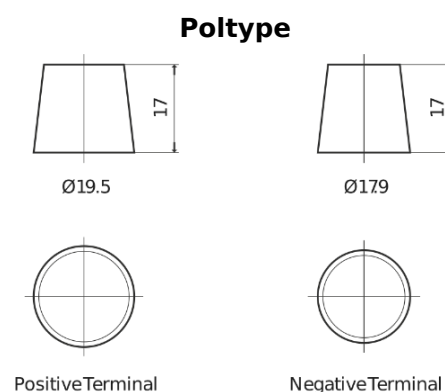

**Produkt oversigt**

Batterier til Marine og Fritid

**Equipment GEL ES1200**

Bestil nr.	ES1200
Technology	GEL
EAN/GTIN	3661024035798
Spænding	12 V
Kapacitet	110.0 Ah
Watt hour	1200 Wh
Længde	284 mm
Bredde	267 mm
Højde	226 mm
Kasse størrelse	D07
Polstilling	ETN 2
Poltype	EN taper post
Bundbespænding	B0
Vægt (med forbehold)	37.50 kg