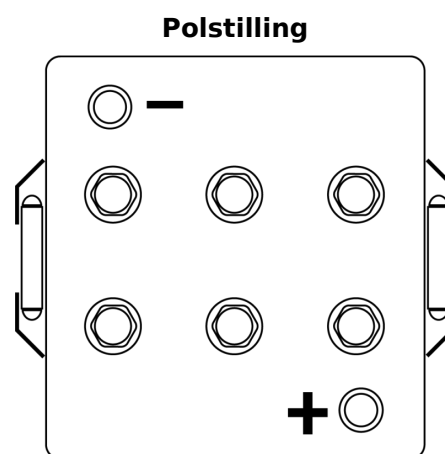

**Produkt oversigt**

Batterier til Marine og Fritid

**Equipment GEL ES1200**

Bestil nr.	ES1200
Technology	GEL
EAN/GTIN	3661024035798
Spænding	12 V
Kapacitet	110.0 Ah
Watt hour	1200 Wh
Længde	284 mm
Bredde	267 mm
Højde	226 mm
Kasse størrelse	D07
Polstilling	ETN 2
Poltype	EN taper post
Bundbespænding	B0
Vægt (med forbehold)	37.50 kg