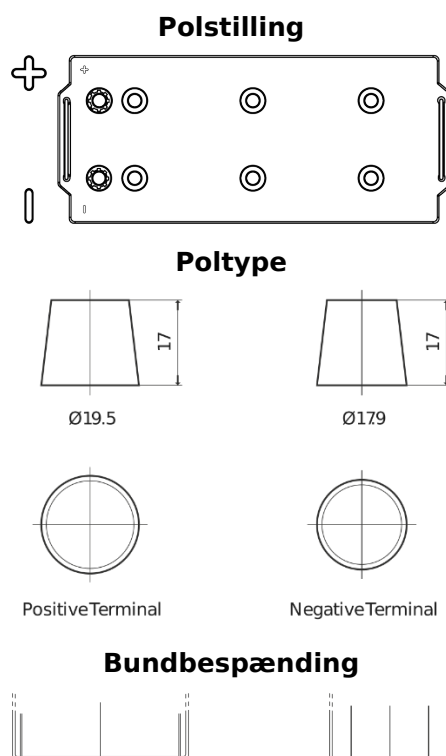

**Produkt oversigt**

Batterier til Marine og Fritid

**Dual ER850**

Bestil nr.	ER850
Technology	Flooded
EAN/GTIN	3661024037440
Spænding	12 V
Kapacitet	180.0 Ah
CCA	1000 A
Watt hour	850 Wh
Længde	513 mm
Bredde	223 mm
Højde	223 mm
Kasse størrelse	D05
Polstilling	ETN 3
Poltype	EN taper post
Bundbespænding	B0
Vægt (med forbehold)	46.10 kg