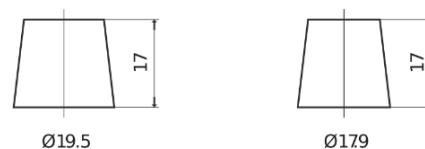

Produkt oversigt

Batterier til Marine og Fritid

Dual ER850

Bestil nr.	ER850
Technology	Flooded
EAN/GTIN	3661024037440
Spænding	12 V
Kapacitet	180.0 Ah
CCA	1000 A
Watt hour	850 Wh
Længde	513 mm
Bredde	223 mm
Højde	223 mm
Kasse størrelse	D05
Polstilling	ETN 3
Poltype	EN taper post
Bundbespænding	B0
Vægt (med forbehold)	46.10 kg

Polstilling

Poltype

Bundbespænding

Design, funktioner og specifikationer kan ændres uden varsel. Vi fraskriver os enhver repræsentation eller garanti, udtrykkelig eller underforstået, vedrørende data eller anbefalinger og er under ingen omstændigheder ansvarlige for tab eller skader, der hævdes at være opstået som følge heraf. Nogle produkter er muligvis ikke tilgængelige på dit lokale marked.