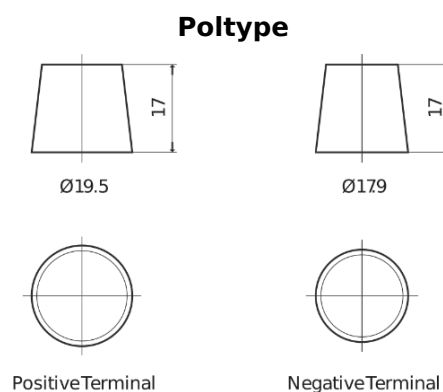

**Produkt oversigt**

Batterier til Marine og Fritid

**Dual ER850**

Bestil nr.	ER850
Technology	Flooded
EAN/GTIN	3661024037440
Spænding	12 V
Kapacitet	180.0 Ah
CCA	1000 A
Watt hour	850 Wh
Længde	513 mm
Bredde	223 mm
Højde	223 mm
Kasse størrelse	D05
Polstilling	ETN 3
Poltype	EN taper post
Bundbespænding	B0
Vægt (med forbehold)	46.10 kg