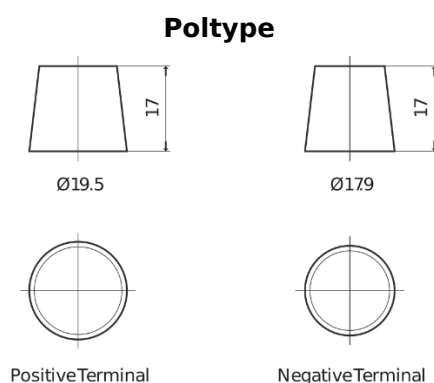

**Produkt oversigt**

Batterier til Marine og Fritid

**Dual ER600**

Bestil nr.	ER600
Technology	Flooded
EAN/GTIN	3661024037969
Spænding	12 V
Kapacitet	120.0 Ah
CCA	800 A
Længde	349 mm
Bredde	175 mm
Højde	285 mm
Kasse størrelse	D03
Polstilling	ETN 1
Poltype	EN taper post
Bundbespænding	B0
Vægt (med forbehold)	31.40 kg