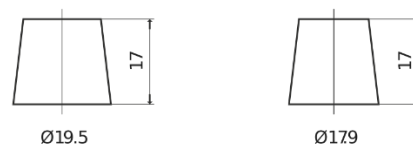

Produkt oversigt

Batterier til Marine og Fritid

Dual ER350

Bestil nr.	ER350
Technology	Flooded
EAN/GTIN	3661024036009
Spænding	12 V
Kapacitet	80 Ah
CCA	510 A
Watt hour	350 Wh
Længde	270 mm
Bredde	173 mm
Højde	222 mm
Kasse størrelse	D26
Polstilling	ETN 1
Poltype	EN taper post
Bundbespænding	Korean B1+B6
Vægt (med forbehold)	17.40 kg

Polstilling

Poltype

Bundbespænding

Design, funktioner og specifikationer kan ændres uden varsel. Vi fraskriver os enhver repræsentation eller garanti, udtrykkelig eller underforstået, vedrørende data eller anbefalinger og er under ingen omstændigheder ansvarlige for tab eller skader, der hævdes at være opstået som følge heraf. Nogle produkter er muligvis ikke tilgængelige på dit lokale marked.