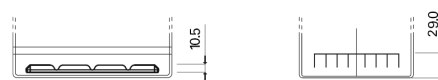

Produkt oversigt

Batterier til Marine og Fritid

Dual ER350

Bestil nr.	ER350
Technology	Flooded
EAN/GTIN	3661024036009
Spænding	12 V
Kapacitet	80 Ah
CCA	510 A
Watt hour	350 Wh
Længde	270 mm
Bredde	173 mm
Højde	222 mm
Kasse størrelse	D26
Polstilling	ETN 1
Poltype	EN taper post
Bundbespænding	Korean B1+B6
Vægt (med forbehold)	17.40 kg

Polstilling

Poltype

Positive Terminal

Negative Terminal

Bundbespænding

Design, funktioner og specifikationer kan ændres uden varsel. Vi fraskriver os enhver repræsentation eller garanti, udtrykkelig eller underforstået, vedrørende data eller anbefalinger og er under ingen omstændigheder ansvarlige for tab eller skader, der hævdes at være opstået som følge heraf. Nogle produkter er muligvis ikke tilgængelige på dit lokale marked.