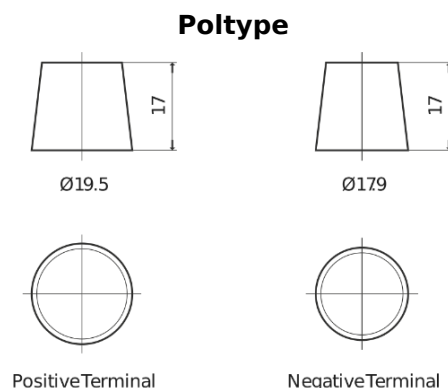

Produkt oversigt

Batterier til Marine og Fritid

Dual ER550

Bestil nr.	ER550
Technology	Flooded
EAN/GTIN	3661024035989
Spænding	12 V
Kapacitet	115.0 Ah
CCA	760 A
Watt hour	550 Wh
Længde	349 mm
Bredde	175 mm
Højde	235 mm
Kasse størrelse	D02
Polstilling	ETN 1
Poltype	EN taper post
Bundbespænding	B0
Vægt (med forbehold)	27.80 kg