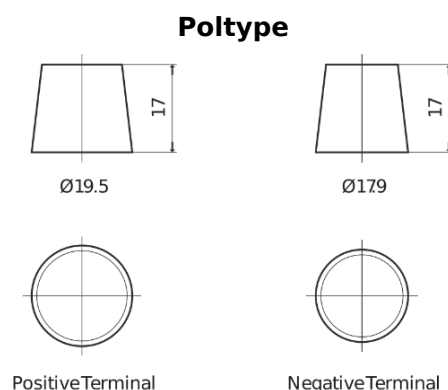

Produkt oversigt

Batterier til Marine og Fritid

Dual ER550

Bestil nr.	ER550
Technology	Flooded
EAN/GTIN	3661024035989
Spænding	12 V
Kapacitet	115.0 Ah
CCA	760 A
Watt hour	550 Wh
Længde	349 mm
Bredde	175 mm
Højde	235 mm
Kasse størrelse	D02
Polstilling	ETN 1
Poltype	EN taper post
Bundbespænding	B0
Vægt (med forbehold)	27.80 kg