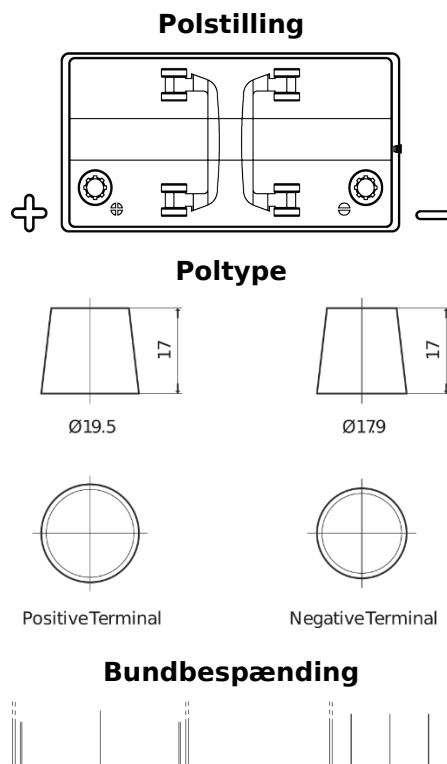

Produkt oversigt

Batterier til Marine og Fritid

Dual ER550

Bestil nr.	ER550
Technology	Flooded
EAN/GTIN	3661024035989
Spænding	12 V
Kapacitet	115.0 Ah
CCA	760 A
Watt hour	550 Wh
Længde	349 mm
Bredde	175 mm
Højde	235 mm
Kasse størrelse	D02
Polstilling	ETN 1
Poltype	EN taper post
Bundbespænding	B0
Vægt (med forbehold)	27.80 kg