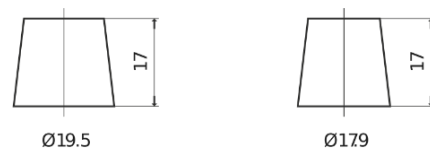

Produkt oversigt

Batterier til Marine og Fritid

Dual ER450

Bestil nr.	ER450
Technology	Flooded
EAN/GTIN	3661024035996
Spænding	12 V
Kapacitet	95.0 Ah
CCA	650 A
Watt hour	450 Wh
Længde	306 mm
Bredde	173 mm
Højde	222 mm
Kasse størrelse	D31
Polstilling	ETN 1
Poltype	EN taper post
Bundbespænding	Korean B1
Vægt (med forbehold)	21.70 kg

Polstilling

Poltype

Bundbespænding

Design, funktioner og specifikationer kan ændres uden varsel. Vi fraskriver os enhver repræsentation eller garanti, udtrykkelig eller underforstået, vedrørende data eller anbefalinger og er under ingen omstændigheder ansvarlige for tab eller skader, der hævdes at være opstået som følge heraf. Nogle produkter er muligvis ikke tilgængelige på dit lokale marked.