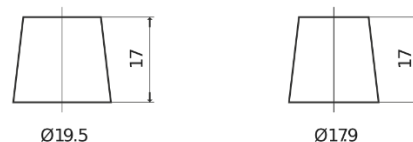

Produkt oversigt

Batterier til Marine og Fritid

Dual ER450

Bestil nr.	ER450
Technology	Flooded
EAN/GTIN	3661024035996
Spænding	12 V
Kapacitet	95.0 Ah
CCA	650 A
Watt hour	450 Wh
Længde	306 mm
Bredde	173 mm
Højde	222 mm
Kasse størrelse	D31
Polstilling	ETN 1
Poltype	EN taper post
Bundbespænding	Korean B1
Vægt (med forbehold)	21.70 kg

Polstilling

Poltype

Bundbespænding

Design, funktioner og specifikationer kan ændres uden varsel. Vi fraskriver os enhver repræsentation eller garanti, udtrykkelig eller underforstået, vedrørende data eller anbefalinger og er under ingen omstændigheder ansvarlige for tab eller skader, der hævdes at være opstået som følge heraf. Nogle produkter er muligvis ikke tilgængelige på dit lokale marked.