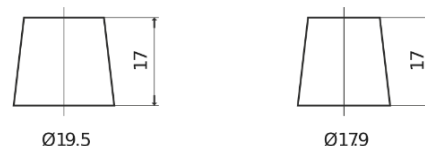

Produkt oversigt

Batterier til Marine og Fritid

Dual ER350

Bestil nr.	ER350
Technology	Flooded
EAN/GTIN	3661024036009
Spænding	12 V
Kapacitet	80.0 Ah
CCA	510 A
Watt hour	350 Wh
Længde	270 mm
Bredde	173 mm
Højde	222 mm
Kasse størrelse	D26
Polstilling	ETN 1
Poltype	EN taper post
Bundbespænding	Korean B1+B6
Vægt (med forbehold)	17.40 kg

Polstilling

Poltype

Bundbespænding

Design, funktioner og specifikationer kan ændres uden varsel. Vi fraskriver os enhver repræsentation eller garanti, udtrykkelig eller underforstået, vedrørende data eller anbefalinger og er under ingen omstændigheder ansvarlige for tab eller skader, der hævdes at være opstået som følge heraf. Nogle produkter er muligvis ikke tilgængelige på dit lokale marked.