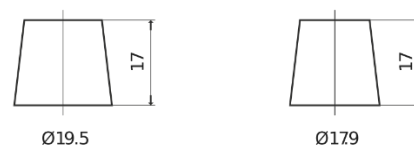

Produkt oversigt

Batterier til Marine og Fritid

Dual ER350

Bestil nr.	ER350
Technology	Flooded
EAN/GTIN	3661024036009
Spænding	12 V
Kapacitet	80.0 Ah
CCA	510 A
Watt hour	350 Wh
Længde	270 mm
Bredde	173 mm
Højde	222 mm
Kasse størrelse	D26
Polstilling	ETN 1
Poltype	EN taper post
Bundbespænding	Korean B1+B6
Vægt (med forbehold)	17.40 kg

Polstilling

Poltype

Bundbespænding

Design, funktioner og specifikationer kan ændres uden varsel. Vi fraskriver os enhver repræsentation eller garanti, udtrykkelig eller underforstået, vedrørende data eller anbefalinger og er under ingen omstændigheder ansvarlige for tab eller skader, der hævdes at være opstået som følge heraf. Nogle produkter er muligvis ikke tilgængelige på dit lokale marked.