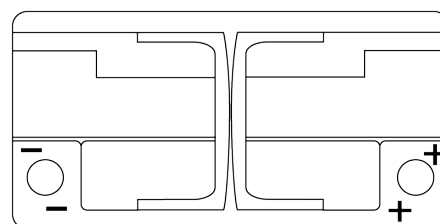

**Produkt oversigt**

Batterier til Marine og Fritid

**Equipment AGM EQ800**

Bestil nr.	EQ800
Technology	AGM
EAN/GTIN	3661024037464
Spænding	12 V
Kapacitet	95.0 Ah
Watt hour	800 Wh
Længde	353 mm
Bredde	175 mm
Højde	190 mm
Kasse størrelse	L05
Polstilling	ETN 0
Poltype	EN taper post
Bundbespænding	B13
Vægt (med forbehold)	26.10 kg

**Polstilling****Poltype**

Ø19.5

Ø179

Positive Terminal

Negative Terminal

**Bundbespænding**

5 notches

10.5