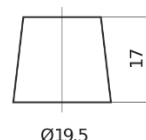

**Produkt oversigt**

Batterier til Marine og Fritid

**Equipment AGM EQ800**

Bestil nr.	EQ800
Technology	AGM
EAN/GTIN	3661024037464
Spænding	12 V
Kapacitet	95.0 Ah
Watt hour	800 Wh
Længde	353 mm
Bredde	175 mm
Højde	190 mm
Kasse størrelse	L05
Polstilling	ETN 0
Poltype	EN taper post
Bundbespænding	B13
Vægt (med forbehold)	26.10 kg

**Polstilling****Poltype**

Ø19.5

Ø179

Positive Terminal

Negative Terminal

**Bundbespænding**

5 notches

10.5