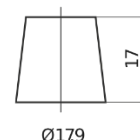

**Produkt oversigt**

Batterier til Marine og Fritid

**Equipment AGM EQ800**

Bestil nr.	EQ800
Technology	AGM
EAN/GTIN	3661024037464
Spænding	12 V
Kapacitet	95.0 Ah
Watt hour	800 Wh
Længde	353 mm
Bredde	175 mm
Højde	190 mm
Kasse størrelse	L05
Polstilling	ETN 0
Poltype	EN taper post
Bundbespænding	B13
Vægt (med forbehold)	26.10 kg

**Polstilling****Poltype**

Ø19.5

Ø179

Positive Terminal

Negative Terminal

**Bundbespænding**

5 notches

10.5