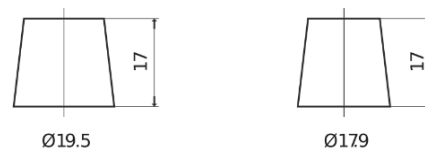

Produkt oversigt

Batterier til Marine og Fritid

Equipment AGM EQ600

Bestil nr.	EQ600
Technology	AGM
EAN/GTIN	3661024037457
Spænding	12 V
Kapacitet	70.0 Ah
Watt hour	600 Wh
Længde	278 mm
Bredde	175 mm
Højde	190 mm
Kasse størrelse	L03
Polstilling	ETN 0
Poltype	EN taper post
Bundbespænding	B13
Vægt (med forbehold)	20.60 kg

Polstilling

Poltype

Bundbespænding

Design, funktioner og specifikationer kan ændres uden varsel. Vi fraskriver os enhver repræsentation eller garanti, udtrykkelig eller underforstået, vedrørende data eller anbefalinger og er under ingen omstændigheder ansvarlige for tab eller skader, der hævdes at være opstået som følge heraf. Nogle produkter er muligvis ikke tilgængelige på dit lokale marked.