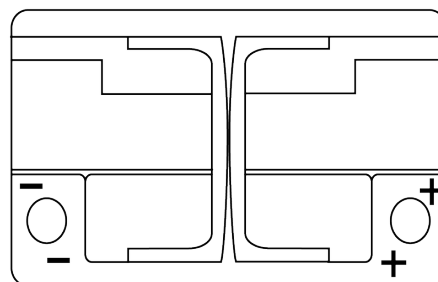

**Produkt oversigt**

Batterier til Marine og Fritid

**Equipment AGM EQ600**

Bestil nr.	EQ600
Technology	AGM
EAN/GTIN	3661024037457
Spænding	12 V
Kapacitet	70.0 Ah
Watt hour	600 Wh
Længde	278 mm
Bredde	175 mm
Højde	190 mm
Kasse størrelse	L03
Polstilling	ETN 0
Poltype	EN taper post
Bundbespænding	B13
Vægt (med forbehold)	20.60 kg

**Polstilling****Poltype**

Ø19.5

Ø179

Positive Terminal

Negative Terminal

**Bundbespænding**

5 notches

Design, funktioner og specifikationer kan ændres uden varsel. Vi fraskriver os enhver repræsentation eller garanti, udtrykkelig eller underforstået, vedrørende data eller anbefalinger og er under ingen omstændigheder ansvarlige for tab eller skader, der hævdes at være opstået som følge heraf. Nogle produkter er muligvis ikke tilgængelige på dit lokale marked.