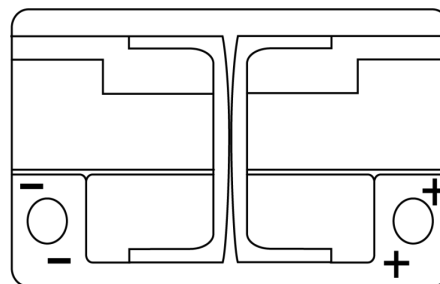

### Equipment AGM EQ600

Bestil nr.	EQ600
Technology	AGM
EAN/GTIN	3661024037457
Spænding	12 V
Kapacitet	70.0 Ah
Watt hour	600 Wh
Længde	278 mm
Bredde	175 mm
Højde	190 mm
Kasse størrelse	L03
Polstilling	ETN 0
Poltype	EN taper post
Bundbespænding	B13
Vægt (med forbehold)	20.60 kg