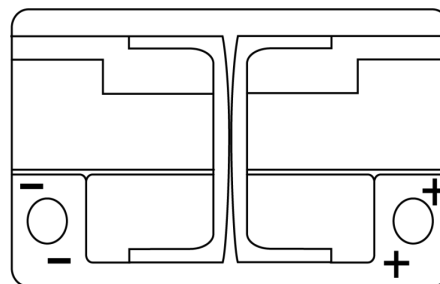

Produkt oversigt

Batterier til Marine og Fritid

Equipment AGM EQ600

Bestil nr.	EQ600
Technology	AGM
EAN/GTIN	3661024037457
Spænding	12 V
Kapacitet	70.0 Ah
Watt hour	600 Wh
Længde	278 mm
Bredde	175 mm
Højde	190 mm
Kasse størrelse	L03
Polstilling	ETN 0
Poltype	EN taper post
Bundbespænding	B13
Vægt (med forbehold)	20.60 kg

Polstilling

Poltype

Positive Terminal

Negative Terminal

Bundbespænding

Design, funktioner og specifikationer kan ændres uden varsel. Vi fraskriver os enhver repræsentation eller garanti, udtrykkelig eller underforstået, vedrørende data eller anbefalinger og er under ingen omstændigheder ansvarlige for tab eller skader, der hævdes at være opstået som følge heraf. Nogle produkter er muligvis ikke tilgængelige på dit lokale marked.