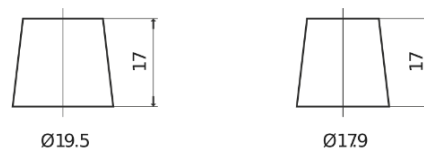

Produkt oversigt

Batterier til Marine og Fritid

Equipment AGM EQ600

Bestil nr.	EQ600
Technology	AGM
EAN/GTIN	3661024037457
Spænding	12 V
Kapacitet	70.0 Ah
Watt hour	600 Wh
Længde	278 mm
Bredde	175 mm
Højde	190 mm
Kasse størrelse	L03
Polstilling	ETN 0
Poltype	EN taper post
Bundbespænding	B13
Vægt (med forbehold)	20.60 kg

Polstilling

Poltype

Bundbespænding

Design, funktioner og specifikationer kan ændres uden varsel. Vi fraskriver os enhver repræsentation eller garanti, udtrykkelig eller underforstået, vedrørende data eller anbefalinger og er under ingen omstændigheder ansvarlige for tab eller skader, der hævdes at være opstået som følge heraf. Nogle produkter er muligvis ikke tilgængelige på dit lokale marked.