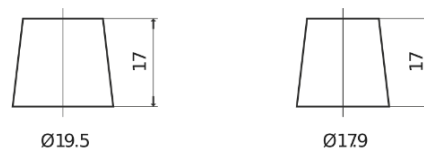

### Equipment AGM EQ600

Bestil nr.	EQ600
Technology	AGM
EAN/GTIN	3661024037457
Spænding	12 V
Kapacitet	70.0 Ah
Watt hour	600 Wh
Længde	278 mm
Bredde	175 mm
Højde	190 mm
Kasse størrelse	L03
Polstilling	ETN 0
Poltype	EN taper post
Bundbespænding	B13
Vægt (med forbehold)	20.60 kg