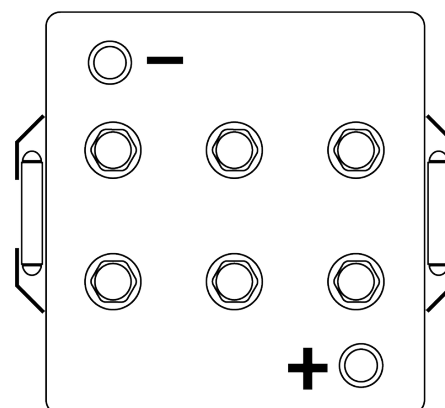

Produkt oversigt

Batterier til Marine og Fritid

Equipment AGM EQ1000

Bestil nr.	EQ1000
Technology	AGM
EAN/GTIN	3661024037471
Spænding	12 V
Kapacitet	120.0 Ah
Watt hour	1000 Wh
Længde	286 mm
Bredde	269 mm
Højde	230 mm
Kasse størrelse	D07
Polstilling	ETN 2
Poltype	EN taper post
Bundbespænding	B0
Vægt (med forbehold)	40.00 kg

Polstilling

Poltype

Positive Terminal

Negative Terminal

Bundbespænding

Design, funktioner og specifikationer kan ændres uden varsel. Vi fraskriver os enhver repræsentation eller garanti, udtrykkelig eller underforstået, vedrørende data eller anbefalinger og er under ingen omstændigheder ansvarlige for tab eller skader, der hævdes at være opstået som følge heraf. Nogle produkter er muligvis ikke tilgængelige på dit lokale marked.