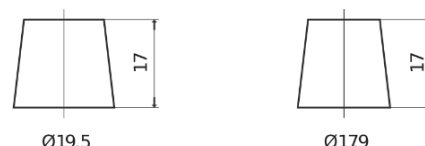

Produkt oversigt

Batterier til Marine og Fritid

Equipment AGM EQ1000

Bestil nr.	EQ1000
Technology	AGM
EAN/GTIN	3661024037471
Spænding	12 V
Kapacitet	120.0 Ah
Watt hour	1000 Wh
Længde	286 mm
Bredde	269 mm
Højde	230 mm
Kasse størrelse	D07
Polstilling	ETN 2
Poltype	EN taper post
Bundbespænding	B0
Vægt (med forbehold)	40.00 kg

Polstilling

Poltype

Bundbespænding

Design, funktioner og specifikationer kan ændres uden varsel. Vi fraskriver os enhver repræsentation eller garanti, udtrykkelig eller underforstået, vedrørende data eller anbefalinger og er under ingen omstændigheder ansvarlige for tab eller skader, der hævdes at være opstået som følge heraf. Nogle produkter er muligvis ikke tilgængelige på dit lokale marked.