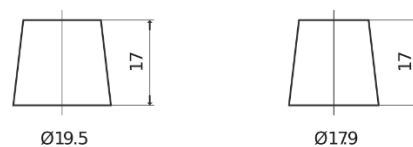

Produkt oversigt

Batterier til Marine og Fritid

Equipment AGM EQ1000

Bestil nr.	EQ1000
Technology	AGM
EAN/GTIN	3661024037471
Spænding	12 V
Kapacitet	120.0 Ah
Watt hour	1000 Wh
Længde	286 mm
Bredde	269 mm
Højde	230 mm
Kasse størrelse	D07
Polstilling	ETN 2
Poltype	EN taper post
Bundbespænding	B0
Vægt (med forbehold)	40.00 kg

Polstilling

Poltype

Bundbespænding

Design, funktioner og specifikationer kan ændres uden varsel. Vi fraskriver os enhver repræsentation eller garanti, udtrykkelig eller underforstået, vedrørende data eller anbefalinger og er under ingen omstændigheder ansvarlige for tab eller skader, der hævdes at være opstået som følge heraf. Nogle produkter er muligvis ikke tilgængelige på dit lokale marked.