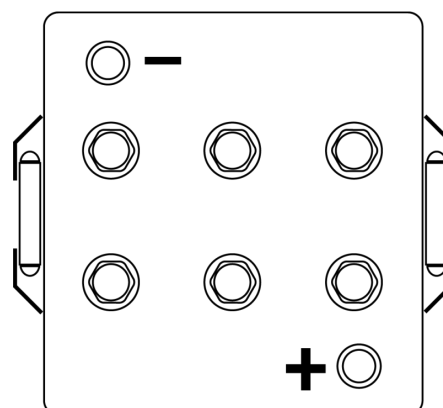

Produkt oversigt

Batterier til Marine og Fritid

Equipment AGM EQ1000

| | |
|----------------------|---------------|
| Bestil nr. | EQ1000 |
| Technology | AGM |
| EAN/GTIN | 3661024037471 |
| Spænding | 12 V |
| Kapacitet | 120.0 Ah |
| Watt hour | 1000 Wh |
| Længde | 286 mm |
| Bredde | 269 mm |
| Højde | 230 mm |
| Kasse størrelse | D07 |
| Polstilling | ETN 2 |
| Poltype | EN taper post |
| Bundbespænding | B0 |
| Vægt (med forbehold) | 40.00 kg |

Polstilling

Poltype

Positive Terminal

Negative Terminal

Bundbespænding

Design, funktioner og specifikationer kan ændres uden varsel. Vi fraskriver os enhver repræsentation eller garanti, udtrykkelig eller underforstået, vedrørende data eller anbefalinger og er under ingen omstændigheder ansvarlige for tab eller skader, der hævdes at være opstået som følge heraf. Nogle produkter er muligvis ikke tilgængelige på dit lokale marked.