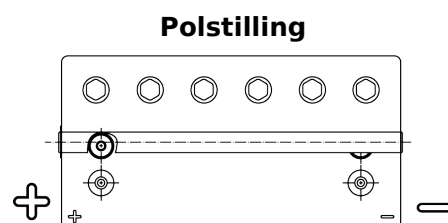

Produkt oversigt

Batterier til Marine og Fritid

Dual AGM EP900

Bestil nr.	EP900
Technology	AGM
EAN/GTIN	3661024035965
Spænding	12 V
Kapacitet	100.0 Ah
CCA	800 A
Watt hour	900 Wh
Længde	330 mm
Bredde	173 mm
Højde	240 mm
Kasse størrelse	G31
Polstilling	ETN 1
Poltype	SAE M 3/8" - 5/16" taper&stud
Bundbespænding	B0
Vægt (med forbehold)	31.00 kg