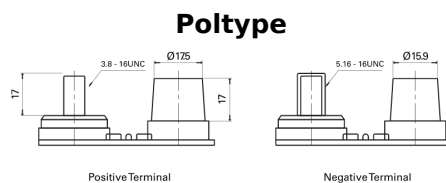

Produkt oversigt

Batterier til Marine og Fritid

Dual AGM EP900

Bestil nr.	EP900
Technology	AGM
EAN/GTIN	3661024035965
Spænding	12 V
Kapacitet	100.0 Ah
CCA	800 A
Watt hour	900 Wh
Længde	330 mm
Bredde	173 mm
Højde	240 mm
Kasse størrelse	G31
Polstilling	ETN 1
Poltype	SAE M 3/8"- 5/16" taper&stud
Bundbespænding	B0
Vægt (med forbehold)	31.00 kg