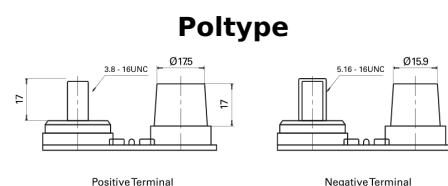

Produkt oversigt

Batterier til Marine og Fritid

Dual AGM EP900

Bestil nr.	EP900
Technology	AGM
EAN/GTIN	3661024035965
Spænding	12 V
Kapacitet	100.0 Ah
CCA	800 A
Watt hour	900 Wh
Længde	330 mm
Bredde	173 mm
Højde	240 mm
Kasse størrelse	G31
Polstilling	ETN 1
Poltype	SAE M 3/8" - 5/16" taper&stud
Bundbespænding	B0
Vægt (med forbehold)	31.00 kg