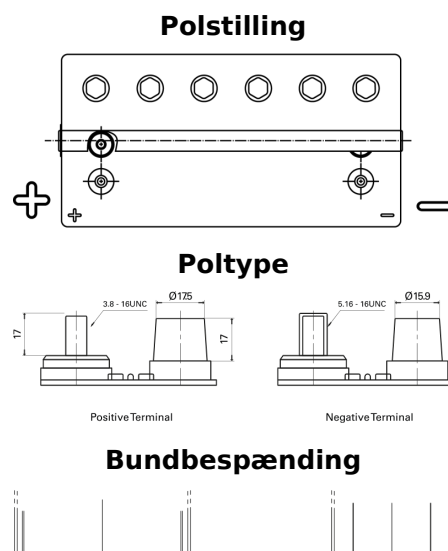

Produkt oversigt

Batterier til Marine og Fritid

Dual AGM EP900

Bestil nr.	EP900
Technology	AGM
EAN/GTIN	3661024035965
Spænding	12 V
Kapacitet	100.0 Ah
CCA	800 A
Watt hour	900 Wh
Længde	330 mm
Bredde	173 mm
Højde	240 mm
Kasse størrelse	G31
Polstilling	ETN 1
Poltype	SAE M 3/8"- 5/16" taper&stud
Bundbespænding	B0
Vægt (med forbehold)	31.00 kg