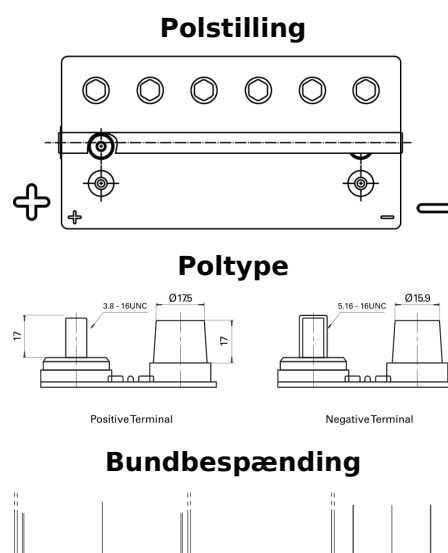

**Produkt oversigt**

Batterier til Marine og Fritid

**Dual AGM EP900**

Bestil nr.	EP900
Technology	AGM
EAN/GTIN	3661024035965
Spænding	12 V
Kapacitet	100.0 Ah
CCA	800 A
Watt hour	900 Wh
Længde	330 mm
Bredde	173 mm
Højde	240 mm
Kasse størrelse	G31
Polstilling	ETN 1
Poltype	SAE M 3/8"- 5/16" taper&stud
Bundbespænding	B0
Vægt (med forbehold)	31.00 kg