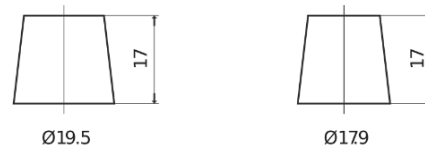

### Dual AGM EP800

Bestil nr.	EP800
Technology	AGM
EAN/GTIN	3661024036535
Spænding	12 V
Kapacitet	95.0 Ah
CCA	850 A
Watt hour	800 Wh
Længde	353 mm
Bredde	175 mm
Højde	190 mm
Kasse størrelse	L05
Polstilling	ETN 0
Poltype	EN taper post
Bundbespænding	B13
Vægt (med forbehold)	26.10 kg