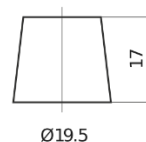

Produkt oversigt

Batterier til Marine og Fritid

Dual AGM EP800

Bestil nr.	EP800
Technology	AGM
EAN/GTIN	3661024036535
Spænding	12 V
Kapacitet	95.0 Ah
CCA	850 A
Watt hour	800 Wh
Længde	353 mm
Bredde	175 mm
Højde	190 mm
Kasse størrelse	L05
Polstilling	ETN 0
Poltype	EN taper post
Bundbespænding	B13
Vægt (med forbehold)	26.10 kg

Polstilling**Poltype**

Ø19.5

Ø179

Positive Terminal

Negative Terminal

Bundbespænding

5 notches

10.5