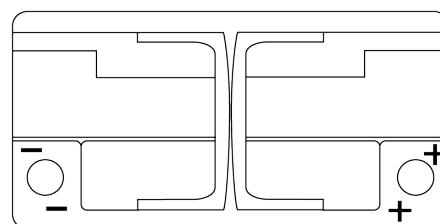

Produkt oversigt

Batterier til Marine og Fritid

Dual AGM EP800

Bestil nr.	EP800
Technology	AGM
EAN/GTIN	3661024036535
Spænding	12 V
Kapacitet	95.0 Ah
CCA	850 A
Watt hour	800 Wh
Længde	353 mm
Bredde	175 mm
Højde	190 mm
Kasse størrelse	L05
Polstilling	ETN 0
Poltype	EN taper post
Bundbespænding	B13
Vægt (med forbehold)	26.10 kg

Polstilling**Poltype**

Ø19.5

Ø179

Positive Terminal

Negative Terminal

Bundbespænding

5 notches

10.5