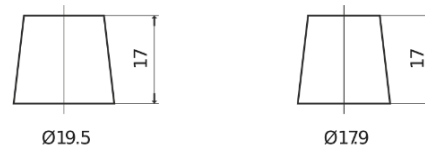

Produkt oversigt

Batterier til Marine og Fritid

Dual AGM EP800

Bestil nr.	EP800
Technology	AGM
EAN/GTIN	3661024036535
Spænding	12 V
Kapacitet	95.0 Ah
CCA	850 A
Watt hour	800 Wh
Længde	353 mm
Bredde	175 mm
Højde	190 mm
Kasse størrelse	L05
Polstilling	ETN 0
Poltype	EN taper post
Bundbespænding	B13
Vægt (med forbehold)	26.10 kg

Polstilling

Poltype

Bundbespænding

Design, funktioner og specifikationer kan ændres uden varsel. Vi fraskriver os enhver repræsentation eller garanti, udtrykkelig eller underforstået, vedrørende data eller anbefalinger og er under ingen omstændigheder ansvarlige for tab eller skader, der hævdes at være opstået som følge heraf. Nogle produkter er muligvis ikke tilgængelige på dit lokale marked.