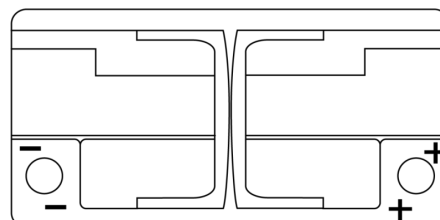

Polstilling