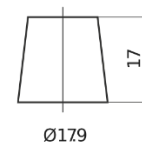

Produkt oversigt

Batterier til Marine og Fritid

Dual AGM EP800

Bestil nr.	EP800
Technology	AGM
EAN/GTIN	3661024036535
Spænding	12 V
Kapacitet	95.0 Ah
CCA	850 A
Watt hour	800 Wh
Længde	353 mm
Bredde	175 mm
Højde	190 mm
Kasse størrelse	L05
Polstilling	ETN 0
Poltype	EN taper post
Bundbespænding	B13
Vægt (med forbehold)	26.10 kg

Polstilling**Poltype**

Ø19.5

Ø179

Positive Terminal

Negative Terminal

Bundbespænding

5 notches

10.5