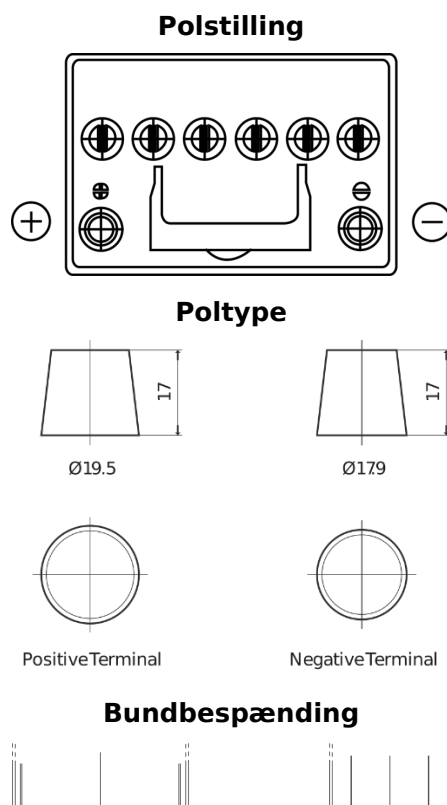

Batterier til Biler

EFB FL605

Bestil nr.	FL605
Technology	EFB
EAN/GTIN	3661024046497
Spænding	12 V
Kapacitet	60 Ah
CCA	520 A
Længde	230 mm
Bredde	173 mm
Højde	222 mm
Kasse størrelse	D23
Polstilling	ETN 1
Poltype	EN taper post
Bundbespænding	B0
Vægt (med forbehold)	15.80 kg