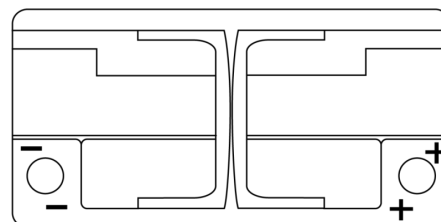

Produkt oversigt

Batterier til Marine og Fritid

Dual AGM EP800

Bestil nr.	EP800
Technology	AGM
EAN/GTIN	3661024036535
Spænding	12 V
Kapacitet	95.0 Ah
CCA	850 A
Watt hour	800 Wh
Længde	353 mm
Bredde	175 mm
Højde	190 mm
Kasse størrelse	L05
Polstilling	ETN 0
Poltype	EN taper post
Bundbespænding	B13
Vægt (med forbehold)	26.10 kg

Polstilling

Poltype

PositiveTerminal

NegativeTerminal

Bundbespænding

Design, funktioner og specifikationer kan ændres uden varsel. Vi fraskriver os enhver repræsentation eller garanti, udtrykkelig eller underforstået, vedrørende data eller anbefalinger og er under ingen omstændigheder ansvarlige for tab eller skader, der hævdes at være opstået som følge heraf. Nogle produkter er muligvis ikke tilgængelige på dit lokale marked.