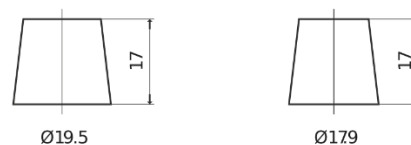

Produkt oversigt

Batterier til Marine og Fritid

Dual AGM EP600

Bestil nr.	EP600
Technology	AGM
EAN/GTIN	3661024036528
Spænding	12 V
Kapacitet	70.0 Ah
CCA	760 A
Watt hour	600 Wh
Længde	278 mm
Bredde	175 mm
Højde	190 mm
Kasse størrelse	L03
Polstilling	ETN 0
Poltype	EN taper post
Bundbespænding	B13
Vægt (med forbehold)	20.60 kg

Polstilling

Poltype

Bundbespænding

Design, funktioner og specifikationer kan ændres uden varsel. Vi fraskriver os enhver repræsentation eller garanti, udtrykkelig eller underforstået, vedrørende data eller anbefalinger og er under ingen omstændigheder ansvarlige for tab eller skader, der hævdes at være opstået som følge heraf. Nogle produkter er muligvis ikke tilgængelige på dit lokale marked.