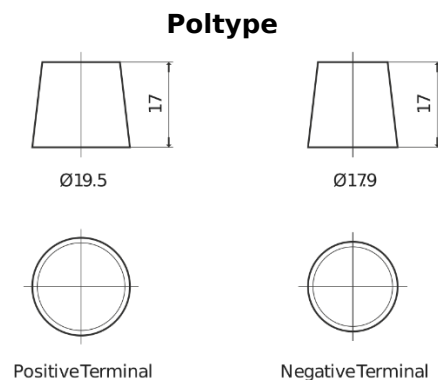

Produkt oversigt

Batterier til Biler

EFB EL605

Bestil nr.	EL605
Technology	EFB
EAN/GTIN	3661024036726
Spænding	12 V
Kapacitet	60 Ah
CCA	520 A
Længde	230 mm
Bredde	173 mm
Højde	222 mm
Kasse størrelse	D23
Polstilling	ETN 1
Poltype	EN taper post
Bundbespænding	B0
Vægt (med forbehold)	15.80 kg