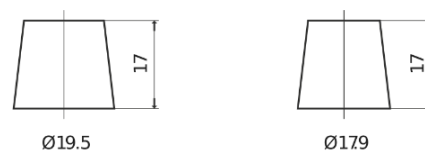

Produkt oversigt

Batterier til Marine og Fritid

Dual AGM EP600

Bestil nr.	EP600
Technology	AGM
EAN/GTIN	3661024036528
Spænding	12 V
Kapacitet	70.0 Ah
CCA	760 A
Watt hour	600 Wh
Længde	278 mm
Bredde	175 mm
Højde	190 mm
Kasse størrelse	L03
Polstilling	ETN 0
Poltype	EN taper post
Bundbespænding	B13
Vægt (med forbehold)	20.60 kg

Polstilling

Poltype

Bundbespænding

Design, funktioner og specifikationer kan ændres uden varsel. Vi fraskriver os enhver repræsentation eller garanti, udtrykkelig eller underforstået, vedrørende data eller anbefalinger og er under ingen omstændigheder ansvarlige for tab eller skader, der hævdes at være opstået som følge heraf. Nogle produkter er muligvis ikke tilgængelige på dit lokale marked.