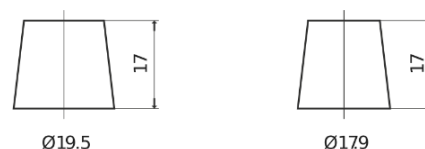

Produkt oversigt

Batterier til Marine og Fritid

Dual AGM EP600

Bestil nr.	EP600
Technology	AGM
EAN/GTIN	3661024036528
Spænding	12 V
Kapacitet	70.0 Ah
CCA	760 A
Watt hour	600 Wh
Længde	278 mm
Bredde	175 mm
Højde	190 mm
Kasse størrelse	L03
Polstilling	ETN 0
Poltype	EN taper post
Bundbespænding	B13
Vægt (med forbehold)	20.60 kg

Polstilling

Poltype

Bundbespænding

Design, funktioner og specifikationer kan ændres uden varsel. Vi fraskriver os enhver repræsentation eller garanti, udtrykkelig eller underforstået, vedrørende data eller anbefalinger og er under ingen omstændigheder ansvarlige for tab eller skader, der hævdes at være opstået som følge heraf. Nogle produkter er muligvis ikke tilgængelige på dit lokale marked.