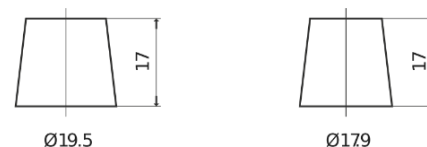

Produkt oversigt

Batterier til Marine og Fritid

Dual AGM EP500

Bestil nr.	EP500
Technology	AGM
EAN/GTIN	3661024036511
Spænding	12 V
Kapacitet	60.0 Ah
CCA	680 A
Længde	242 mm
Bredde	175 mm
Højde	190 mm
Kasse størrelse	L02
Polstilling	ETN 0
Poltype	EN taper post
Bundbespænding	B13
Vægt (med forbehold)	17.90 kg

Polstilling

Poltype

Bundbespænding

Design, funktioner og specifikationer kan ændres uden varsel. Vi fraskriver os enhver repræsentation eller garanti, udtrykkelig eller underforstået, vedrørende data eller anbefalinger og er under ingen omstændigheder ansvarlige for tab eller skader, der hævdes at være opstået som følge heraf. Nogle produkter er muligvis ikke tilgængelige på dit lokale marked.