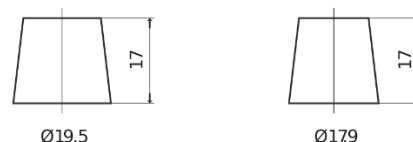

Produkt oversigt

Batterier til Marine og Fritid

Dual AGM EP500

Bestil nr.	EP500
Technology	AGM
EAN/GTIN	3661024036511
Spænding	12 V
Kapacitet	60.0 Ah
CCA	680 A
Længde	242 mm
Bredde	175 mm
Højde	190 mm
Kasse størrelse	L02
Polstilling	ETN 0
Poltype	EN taper post
Bundbespænding	B13
Vægt (med forbehold)	17.90 kg

Polstilling

Poltype

Bundbespænding

Design, funktioner og specifikationer kan ændres uden varsel. Vi fraskriver os enhver repræsentation eller garanti, udtrykkelig eller underforstået, vedrørende data eller anbefalinger og er under ingen omstændigheder ansvarlige for tab eller skader, der hævdes at være opstået som følge heraf. Nogle produkter er muligvis ikke tilgængelige på dit lokale marked.