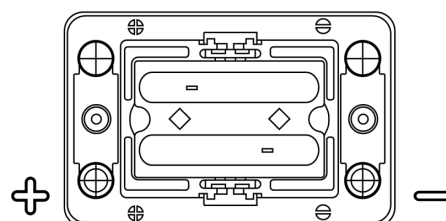

**Produkt oversigt**

Batterier til Marine og Fritid

**Dual AGM EP450**

Bestil nr.	EP450
Technology	AGM
EAN/GTIN	3661024035972
Spænding	12 V
Kapacitet	50.0 Ah
CCA	750 A
Watt hour	450 Wh
Længde	260 mm
Bredde	173 mm
Højde	206 mm
Kasse størrelse	G34
Polstilling	ETN 1
Poltype	SAE M 3/8" - 5/16" taper&stud
Bundbespænding	B7
Vægt (med forbehold)	18.60 kg

**Polstilling**

**Poltype**

**Bundbespænding**

Design, funktioner og specifikationer kan ændres uden varsel. Vi fraskriver os enhver repræsentation eller garanti, udtrykkelig eller underforstået, vedrørende data eller anbefalinger og er under ingen omstændigheder ansvarlige for tab eller skader, der hævdes at være opstået som følge heraf. Nogle produkter er muligvis ikke tilgængelige på dit lokale marked.