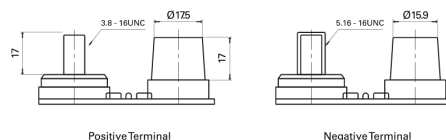

Produkt oversigt

Batterier til Marine og Fritid

Dual AGM EP450

| | |
|----------------------|----------------------------------|
| Bestil nr. | EP450 |
| Technology | AGM |
| EAN/GTIN | 3661024035972 |
| Spænding | 12 V |
| Kapacitet | 50.0 Ah |
| CCA | 750 A |
| Watt hour | 450 Wh |
| Længde | 260 mm |
| Bredde | 173 mm |
| Højde | 206 mm |
| Kasse størrelse | G34 |
| Polstilling | ETN 1 |
| Poltype | SAE M 3/8" - 5/16" taper&stud |
| Bundbespænding | B7 |
| Vægt (med forbehold) | 18.60 kg |

Polstilling

Poltype

Bundbespænding

Design, funktioner og specifikationer kan ændres uden varsel. Vi fraskriver os enhver repræsentation eller garanti, udtrykkelig eller underforstået, vedrørende data eller anbefalinger og er under ingen omstændigheder ansvarlige for tab eller skader, der hævdes at være opstået som følge heraf. Nogle produkter er muligvis ikke tilgængelige på dit lokale marked.