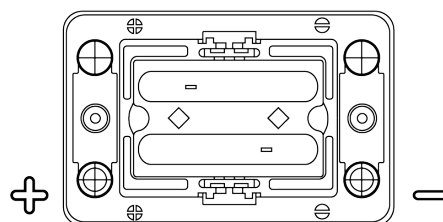

Produkt oversigt

Batterier til Marine og Fritid

Dual AGM EP450

Bestil nr.	EP450
Technology	AGM
EAN/GTIN	3661024035972
Spænding	12 V
Kapacitet	50.0 Ah
CCA	750 A
Watt hour	450 Wh
Længde	260 mm
Bredde	173 mm
Højde	206 mm
Kasse størrelse	G34
Polstilling	ETN 1
Poltype	SAE M 3/8" - 5/16" taper&stud
Bundbespænding	B7
Vægt (med forbehold)	18.60 kg

Polstilling**Poltype**

Positive Terminal

Negative Terminal

Bundbespænding

Design, funktioner og specifikationer kan ændres uden varsel. Vi fraskriver os enhver repræsentation eller garanti, udtrykkelig eller underforstået, vedrørende data eller anbefalinger og er under ingen omstændigheder ansvarlige for tab eller skader, der hævdes at være opstået som følge heraf. Nogle produkter er muligvis ikke tilgængelige på dit lokale marked.