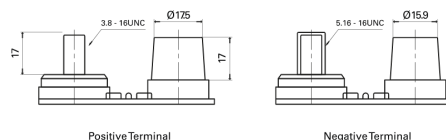

**Produkt oversigt**

Batterier til Marine og Fritid

**Dual AGM EP450**

Bestil nr.	EP450
Technology	AGM
EAN/GTIN	3661024035972
Spænding	12 V
Kapacitet	50.0 Ah
CCA	750 A
Watt hour	450 Wh
Længde	260 mm
Bredde	173 mm
Højde	206 mm
Kasse størrelse	G34
Polstilling	ETN 1
Poltype	SAE M 3/8" - 5/16" taper&stud
Bundbespænding	B7
Vægt (med forbehold)	18.60 kg

**Polstilling**

**Poltype**

**Bundbespænding**

Design, funktioner og specifikationer kan ændres uden varsel. Vi fraskriver os enhver repræsentation eller garanti, udtrykkelig eller underforstået, vedrørende data eller anbefalinger og er under ingen omstændigheder ansvarlige for tab eller skader, der hævdes at være opstået som følge heraf. Nogle produkter er muligvis ikke tilgængelige på dit lokale marked.