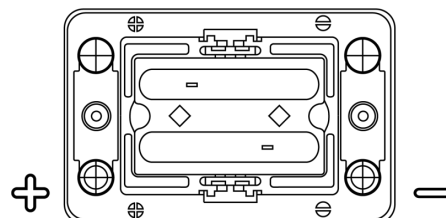

Produkt oversigt

Batterier til Marine og Fritid

Dual AGM EP450

| | |
|----------------------|----------------------------------|
| Bestil nr. | EP450 |
| Technology | AGM |
| EAN/GTIN | 3661024035972 |
| Spænding | 12 V |
| Kapacitet | 50.0 Ah |
| CCA | 750 A |
| Watt hour | 450 Wh |
| Længde | 260 mm |
| Bredde | 173 mm |
| Højde | 206 mm |
| Kasse størrelse | G34 |
| Polstilling | ETN 1 |
| Poltype | SAE M 3/8" - 5/16" taper&stud |
| Bundbespænding | B7 |
| Vægt (med forbehold) | 18.60 kg |

Polstilling

Poltype

Bundbespænding

Design, funktioner og specifikationer kan ændres uden varsel. Vi fraskriver os enhver repræsentation eller garanti, udtrykkelig eller underforstået, vedrørende data eller anbefalinger og er under ingen omstændigheder ansvarlige for tab eller skader, der hævdes at være opstået som følge heraf. Nogle produkter er muligvis ikke tilgængelige på dit lokale marked.