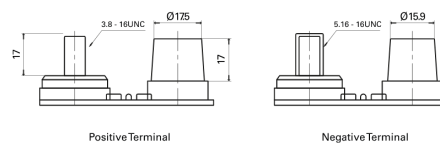

Produkt oversigt

Batterier til Marine og Fritid

Dual AGM EP450

Bestil nr.	EP450
Technology	AGM
EAN/GTIN	3661024035972
Spænding	12 V
Kapacitet	50.0 Ah
CCA	750 A
Watt hour	450 Wh
Længde	260 mm
Bredde	173 mm
Højde	206 mm
Kasse størrelse	G34
Polstilling	ETN 1
Poltype	SAE M 3/8" - 5/16" taper&stud
Bundbespænding	B7
Vægt (med forbehold)	18.60 kg

Polstilling**Poltype**

Positive Terminal

Negative Terminal

Bundbespænding

Design, funktioner og specifikationer kan ændres uden varsel. Vi fraskriver os enhver repræsentation eller garanti, udtrykkelig eller underforstået, vedrørende data eller anbefalinger og er under ingen omstændigheder ansvarlige for tab eller skader, der hævdes at være opstået som følge heraf. Nogle produkter er muligvis ikke tilgængelige på dit lokale marked.