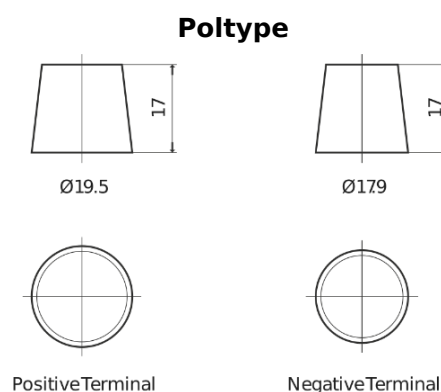

Produkt oversigt

Batterier til Marine og Fritid

Dual AGM EP2100

Bestil nr.	EP2100
Technology	AGM
EAN/GTIN	3661024035934
Spænding	12 V
Kapacitet	240.0 Ah
CCA	1200 A
Watt hour	2100 Wh
Længde	518 mm
Bredde	274 mm
Højde	240 mm
Kasse størrelse	D06
Polstilling	ETN 3
Poltype	EN taper post
Bundbespænding	B0
Vægt (med forbehold)	70.00 kg