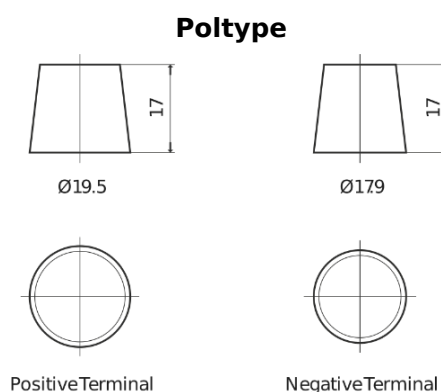

Produkt oversigt

Batterier til Marine og Fritid

Dual AGM EP2100

Bestil nr.	EP2100
Technology	AGM
EAN/GTIN	3661024035934
Spænding	12 V
Kapacitet	240.0 Ah
CCA	1200 A
Watt hour	2100 Wh
Længde	518 mm
Bredde	274 mm
Højde	240 mm
Kasse størrelse	D06
Polstilling	ETN 3
Poltype	EN taper post
Bundbespænding	B0
Vægt (med forbehold)	70.00 kg