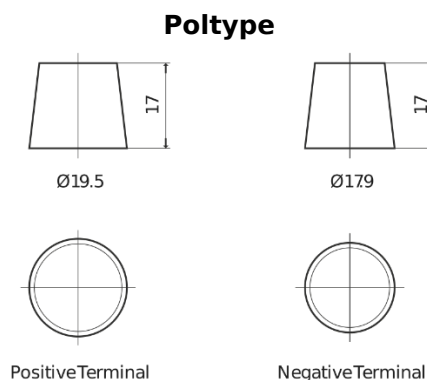

Produkt oversigt

Batterier til Marine og Fritid

Dual AGM EP2100

Bestil nr.	EP2100
Technology	AGM
EAN/GTIN	3661024035934
Spænding	12 V
Kapacitet	240.0 Ah
CCA	1200 A
Watt hour	2100 Wh
Længde	518 mm
Bredde	274 mm
Højde	240 mm
Kasse størrelse	D06
Polstilling	ETN 3
Poltype	EN taper post
Bundbespænding	B0
Vægt (med forbehold)	70.00 kg