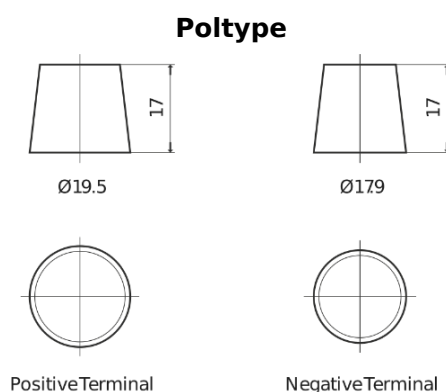

Produkt oversigt

Batterier til Marine og Fritid

Dual AGM EP2100

Bestil nr.	EP2100
Technology	AGM
EAN/GTIN	3661024035934
Spænding	12 V
Kapacitet	240.0 Ah
CCA	1200 A
Watt hour	2100 Wh
Længde	518 mm
Bredde	274 mm
Højde	240 mm
Kasse størrelse	D06
Polstilling	ETN 3
Poltype	EN taper post
Bundbespænding	B0
Vægt (med forbehold)	70.00 kg