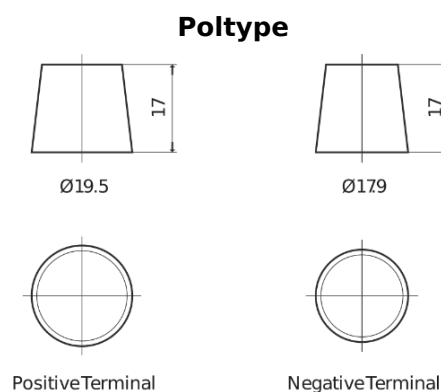

Produkt oversigt

Batterier til Marine og Fritid

Dual AGM EP1500

Bestil nr.	EP1500
Technology	AGM
EAN/GTIN	3661024035941
Spænding	12 V
Kapacitet	180.0 Ah
CCA	900 A
Watt hour	1500 Wh
Længde	513 mm
Bredde	223 mm
Højde	223 mm
Kasse størrelse	D05
Polstilling	ETN 3
Poltype	EN taper post
Bundbespænding	B0
Vægt (med forbehold)	50.00 kg