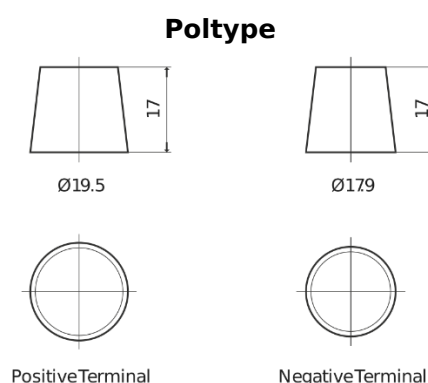

Produkt oversigt

Batterier til Marine og Fritid

Dual AGM EP1500

Bestil nr.	EP1500
Technology	AGM
EAN/GTIN	3661024035941
Spænding	12 V
Kapacitet	180.0 Ah
CCA	900 A
Watt hour	1500 Wh
Længde	513 mm
Bredde	223 mm
Højde	223 mm
Kasse størrelse	D05
Polstilling	ETN 3
Poltype	EN taper post
Bundbespænding	B0
Vægt (med forbehold)	50.00 kg