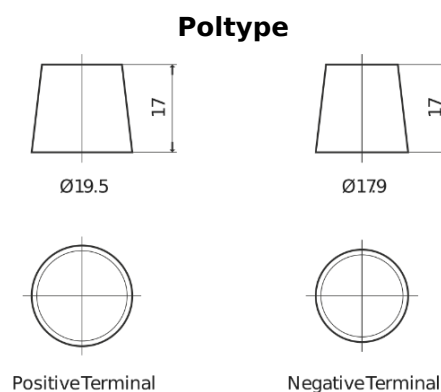

**Produkt oversigt**

Batterier til Marine og Fritid

**Dual AGM EP1500**

Bestil nr.	EP1500
Technology	AGM
EAN/GTIN	3661024035941
Spænding	12 V
Kapacitet	180.0 Ah
CCA	900 A
Watt hour	1500 Wh
Længde	513 mm
Bredde	223 mm
Højde	223 mm
Kasse størrelse	D05
Polstilling	ETN 3
Poltype	EN taper post
Bundbespænding	B0
Vægt (med forbehold)	50.00 kg