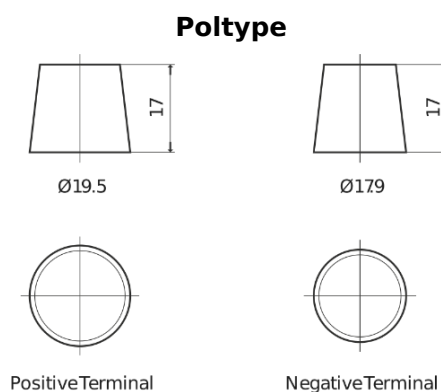

Produkt oversigt

Batterier til Marine og Fritid

Dual AGM EP1500

Bestil nr.	EP1500
Technology	AGM
EAN/GTIN	3661024035941
Spænding	12 V
Kapacitet	180.0 Ah
CCA	900 A
Watt hour	1500 Wh
Længde	513 mm
Bredde	223 mm
Højde	223 mm
Kasse størrelse	D05
Polstilling	ETN 3
Poltype	EN taper post
Bundbespænding	B0
Vægt (med forbehold)	50.00 kg