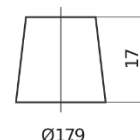

Poltype

Positive Terminal