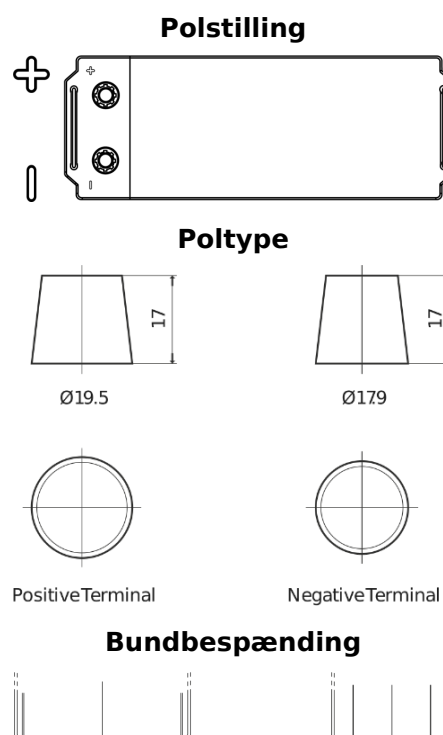

Produkt oversigt

Batterier til Marine og Fritid

Dual AGM EP1200

| | |
|----------------------|---------------|
| Bestil nr. | EP1200 |
| Technology | AGM |
| EAN/GTIN | 3661024035958 |
| Spænding | 12 V |
| Kapacitet | 140.0 Ah |
| CCA | 700 A |
| Watt hour | 1200 Wh |
| Længde | 513 mm |
| Bredde | 189 mm |
| Højde | 223 mm |
| Kasse størrelse | D04 |
| Polstilling | ETN 3 |
| Poltype | EN taper post |
| Bundbespænding | B0 |
| Vægt (med forbehold) | 40.50 kg |