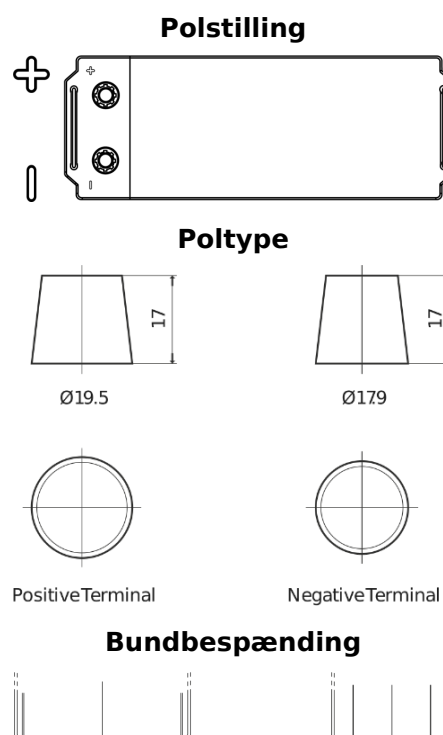

Produkt oversigt

Batterier til Marine og Fritid

Dual AGM EP1200

Bestil nr.	EP1200
Technology	AGM
EAN/GTIN	3661024035958
Spænding	12 V
Kapacitet	140.0 Ah
CCA	700 A
Watt hour	1200 Wh
Længde	513 mm
Bredde	189 mm
Højde	223 mm
Kasse størrelse	D04
Polstilling	ETN 3
Poltype	EN taper post
Bundbespænding	B0
Vægt (med forbehold)	40.50 kg