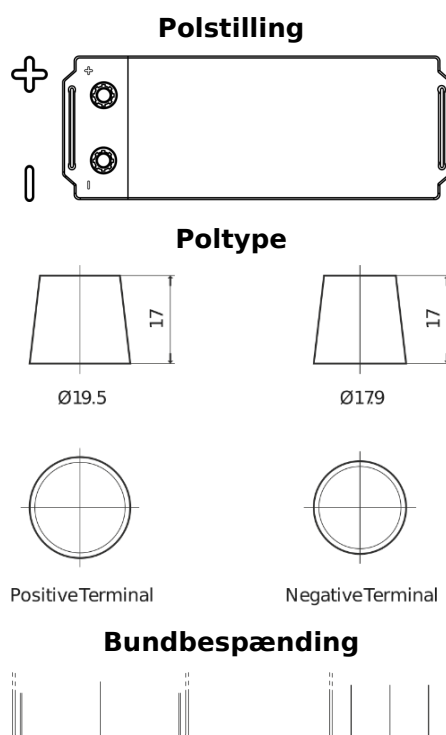

Produkt oversigt

Batterier til Marine og Fritid

Dual AGM EP1200

Bestil nr.	EP1200
Technology	AGM
EAN/GTIN	3661024035958
Spænding	12 V
Kapacitet	140.0 Ah
CCA	700 A
Watt hour	1200 Wh
Længde	513 mm
Bredde	189 mm
Højde	223 mm
Kasse størrelse	D04
Polstilling	ETN 3
Poltype	EN taper post
Bundbespænding	B0
Vægt (med forbehold)	40.50 kg