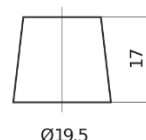

Poltype

Positive Terminal