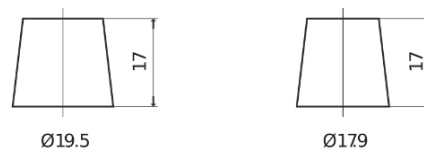

Produkt oversigt

Batterier til Marine og Fritid

Start EN900

Bestil nr.	EN900
Technology	Flooded
EAN/GTIN	3661024036061
Spænding	12 V
Kapacitet	140.0 Ah
CCA	800 A
MCA	900
Længde	513 mm
Bredde	189 mm
Højde	223 mm
Kasse størrelse	D04
Polstilling	ETN 3
Poltype	EN taper post
Bundbespænding	B0
Vægt (med forbehold)	34.10 kg

Polstilling

Poltype

Bundbespænding

Design, funktioner og specifikationer kan ændres uden varsel. Vi fraskriver os enhver repræsentation eller garanti, udtrykkelig eller underforstået, vedrørende data eller anbefalinger og er under ingen omstændigheder ansvarlige for tab eller skader, der hævdes at være opstået som følge heraf. Nogle produkter er muligvis ikke tilgængelige på dit lokale marked.