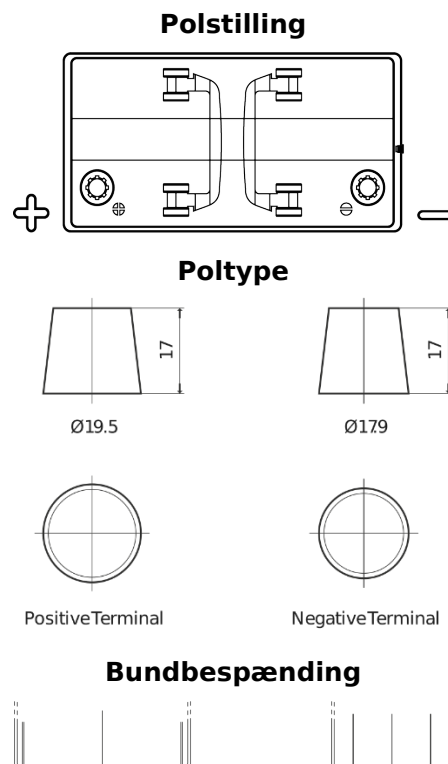

Produkt oversigt

Batterier til Marine og Fritid

Start EN850

Bestil nr.	EN850
Technology	Flooded
EAN/GTIN	3661024036078
Spænding	12 V
Kapacitet	110.0 Ah
CCA	750 A
MCA	850
Længde	349 mm
Bredde	175 mm
Højde	235 mm
Kasse størrelse	D02
Polstilling	ETN 1
Poltype	EN taper post
Bundbespænding	B0
Vægt (med forbehold)	25.40 kg