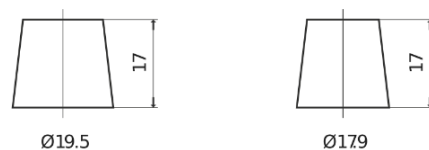

Produkt oversigt

Batterier til Marine og Fritid

Start EN850

Bestil nr.	EN850
Technology	Flooded
EAN/GTIN	3661024036078
Spænding	12 V
Kapacitet	110.0 Ah
CCA	750 A
MCA	850
Længde	349 mm
Bredde	175 mm
Højde	235 mm
Kasse størrelse	D02
Polstilling	ETN 1
Poltype	EN taper post
Bundbespænding	B0
Vægt (med forbehold)	25.40 kg

Polstilling

Poltype

Bundbespænding

Design, funktioner og specifikationer kan ændres uden varsel. Vi fraskriver os enhver repræsentation eller garanti, udtrykkelig eller underforstået, vedrørende data eller anbefalinger og er under ingen omstændigheder ansvarlige for tab eller skader, der hævdes at være opstået som følge heraf. Nogle produkter er muligvis ikke tilgængelige på dit lokale marked.