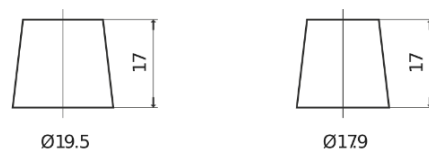

Produkt oversigt

Batterier til Marine og Fritid

Start EN850

Bestil nr.	EN850
Technology	Flooded
EAN/GTIN	3661024036078
Spænding	12 V
Kapacitet	110.0 Ah
CCA	750 A
MCA	850
Længde	349 mm
Bredde	175 mm
Højde	235 mm
Kasse størrelse	D02
Polstilling	ETN 1
Poltype	EN taper post
Bundbespænding	B0
Vægt (med forbehold)	25.40 kg

Polstilling

Poltype

Bundbespænding

Design, funktioner og specifikationer kan ændres uden varsel. Vi fraskriver os enhver repræsentation eller garanti, udtrykkelig eller underforstået, vedrørende data eller anbefalinger og er under ingen omstændigheder ansvarlige for tab eller skader, der hævdes at være opstået som følge heraf. Nogle produkter er muligvis ikke tilgængelige på dit lokale marked.