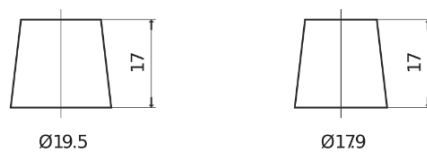

Produkt oversigt

Batterier til Marine og Fritid

Start EN850

Bestil nr.	EN850
Technology	Flooded
EAN/GTIN	3661024036078
Spænding	12 V
Kapacitet	110.0 Ah
CCA	750 A
MCA	850
Længde	349 mm
Bredde	175 mm
Højde	235 mm
Kasse størrelse	D02
Polstilling	ETN 1
Poltype	EN taper post
Bundbespænding	B0
Vægt (med forbehold)	25.40 kg

Polstilling

Poltype

Bundbespænding

Design, funktioner og specifikationer kan ændres uden varsel. Vi fraskriver os enhver repræsentation eller garanti, udtrykkelig eller underforstået, vedrørende data eller anbefalinger og er under ingen omstændigheder ansvarlige for tab eller skader, der hævdes at være opstået som følge heraf. Nogle produkter er muligvis ikke tilgængelige på dit lokale marked.