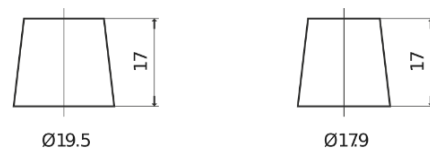

Produkt oversigt

Batterier til Marine og Fritid

Start EN750

Bestil nr.	EN750
Technology	Flooded
EAN/GTIN	3661024036085
Spænding	12 V
Kapacitet	74.0 Ah
CCA	680 A
MCA	750
Længde	278 mm
Bredde	175 mm
Højde	190 mm
Kasse størrelse	L03
Polstilling	ETN 0
Poltype	EN taper post
Bundbespænding	B13
Vægt (med forbehold)	16.60 kg

Polstilling

Poltype

Bundbespænding

Design, funktioner og specifikationer kan ændres uden varsel. Vi fraskriver os enhver repræsentation eller garanti, udtrykkelig eller underforstået, vedrørende data eller anbefalinger og er under ingen omstændigheder ansvarlige for tab eller skader, der hævdes at være opstået som følge heraf. Nogle produkter er muligvis ikke tilgængelige på dit lokale marked.