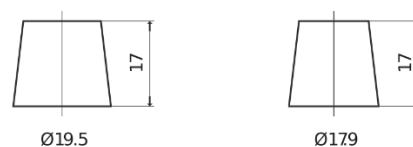

Batterier til Biler

Formula FB605

Bestil nr.	FB605
Technology	Flooded
EAN/GTIN	3661024044424
Spænding	12 V
Kapacitet	60 Ah
CCA	480 A
Længde	230 mm
Bredde	173 mm
Højde	222 mm
Kasse størrelse	D23
Polstilling	ETN 1
Poltype	EN taper post
Bundbespænding	Korean B1
Vægt (med forbehold)	14.60 kg

Polstilling

Poltype

Bundbespænding

Design, funktioner og specifikationer kan ændres uden varsel. Vi fraskriver os enhver repræsentation eller garanti, udtrykkelig eller underforstået, vedrørende data eller anbefalinger og er under ingen omstændigheder ansvarlige for tab eller skader, der hævdes at være opstået som følge heraf. Nogle produkter er muligvis ikke tilgængelige på dit lokale marked.