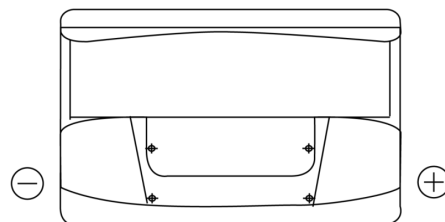

**Produkt oversigt**

Batterier til Marine og Fritid

**Start EN750**

Bestil nr.	EN750
Technology	Flooded
EAN/GTIN	3661024036085
Spænding	12 V
Kapacitet	74.0 Ah
CCA	680 A
MCA	750
Længde	278 mm
Bredde	175 mm
Højde	190 mm
Kasse størrelse	L03
Polstilling	ETN 0
Poltype	EN taper post
Bundbespænding	B13
Vægt (med forbehold)	16.60 kg

**Polstilling****Poltype**

Positive Terminal

Negative Terminal

**Bundbespænding**

Design, funktioner og specifikationer kan ændres uden varsel. Vi fraskriver os enhver repræsentation eller garanti, udtrykkelig eller underforstået, vedrørende data eller anbefalinger og er under ingen omstændigheder ansvarlige for tab eller skader, der hævdes at være opstået som følge heraf. Nogle produkter er muligvis ikke tilgængelige på dit lokale marked.