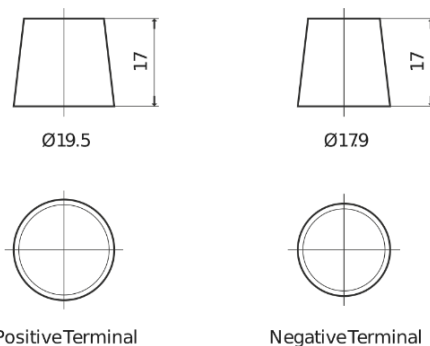

Poltype

Bundbespænding

Design, funktioner og specifikationer kan ændres uden varsel. Vi fraskriver os enhver repræsentation eller garanti, udtrykkelig eller underforstået, vedrørende data eller anbefalinger og er under ingen omstændigheder ansvarlige for tab eller skader, der hævdes at være opstået som følge heraf. Nogle produkter er muligvis ikke tilgængelige på dit lokale marked.