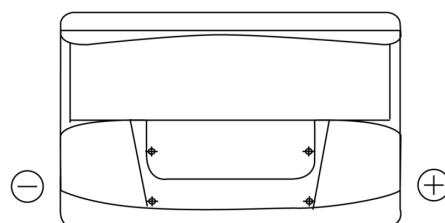

**Produkt oversigt**

Batterier til Marine og Fritid

**Start EN750**

Bestil nr.	EN750
Technology	Flooded
EAN/GTIN	3661024036085
Spænding	12 V
Kapacitet	74.0 Ah
CCA	680 A
MCA	750
Længde	278 mm
Bredde	175 mm
Højde	190 mm
Kasse størrelse	L03
Polstilling	ETN 0
Poltype	EN taper post
Bundbespænding	B13
Vægt (med forbehold)	16.60 kg

**Polstilling****Poltype**

Positive Terminal

Negative Terminal

**Bundbespænding**

Design, funktioner og specifikationer kan ændres uden varsel. Vi fraskriver os enhver repræsentation eller garanti, udtrykkelig eller underforstået, vedrørende data eller anbefalinger og er under ingen omstændigheder ansvarlige for tab eller skader, der hævdes at være opstået som følge heraf. Nogle produkter er muligvis ikke tilgængelige på dit lokale marked.