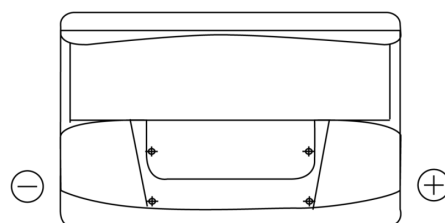

**Produkt oversigt**

Batterier til Marine og Fritid

**Start EN750**

Bestil nr.	EN750
Technology	Flooded
EAN/GTIN	3661024036085
Spænding	12 V
Kapacitet	74.0 Ah
CCA	680 A
MCA	750
Længde	278 mm
Bredde	175 mm
Højde	190 mm
Kasse størrelse	L03
Polstilling	ETN 0
Poltype	EN taper post
Bundbespænding	B13
Vægt (med forbehold)	16.60 kg

**Polstilling****Poltype****Bundbespænding**

Design, funktioner og specifikationer kan ændres uden varsel. Vi fraskriver os enhver repræsentation eller garanti, udtrykkelig eller underforstået, vedrørende data eller anbefalinger og er under ingen omstændigheder ansvarlige for tab eller skader, der hævdes at være opstået som følge heraf. Nogle produkter er muligvis ikke tilgængelige på dit lokale marked.