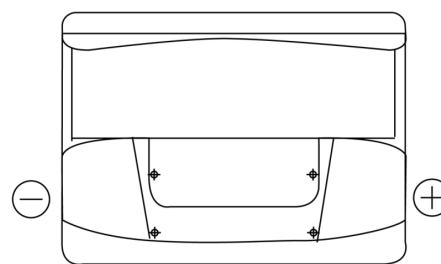

**Produkt oversigt**

Batterier til Marine og Fritid

**Start EN600**

|                      |               |
|----------------------|---------------|
| Bestil nr.           | EN600         |
| Technology           | Flooded       |
| EAN/GTIN             | 3661024036092 |
| Spænding             | 12 V          |
| Kapacitet            | 62.0 Ah       |
| CCA                  | 540 A         |
| MCA                  | 600           |
| Længde               | 242 mm        |
| Bredde               | 175 mm        |
| Højde                | 190 mm        |
| Kasse størrelse      | L02           |
| Polstilling          | ETN 0         |
| Poltype              | EN taper post |
| Bundbespænding       | B13           |
| Vægt (med forbehold) | 14.20 kg      |

**Polstilling****Poltype**

Positive Terminal

Negative Terminal

**Bundbespænding**

Design, funktioner og specifikationer kan ændres uden varsel. Vi fraskriver os enhver repræsentation eller garanti, udtrykkelig eller underforstået, vedrørende data eller anbefalinger og er under ingen omstændigheder ansvarlige for tab eller skader, der hævdes at være opstået som følge heraf. Nogle produkter er muligvis ikke tilgængelige på dit lokale marked.