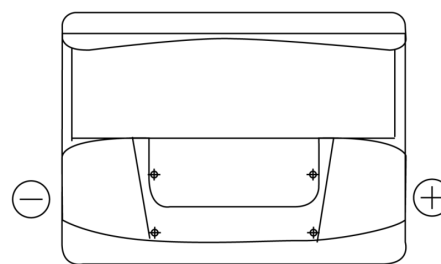

**Produkt oversigt**

Batterier til Marine og Fritid

**Start EN600**

Bestil nr.	EN600
Technology	Flooded
EAN/GTIN	3661024036092
Spænding	12 V
Kapacitet	62.0 Ah
CCA	540 A
MCA	600
Længde	242 mm
Bredde	175 mm
Højde	190 mm
Kasse størrelse	L02
Polstilling	ETN 0
Poltype	EN taper post
Bundbespænding	B13
Vægt (med forbehold)	14.20 kg

**Polstilling****Poltype**

Positive Terminal

Negative Terminal

**Bundbespænding**

Design, funktioner og specifikationer kan ændres uden varsel. Vi fraskriver os enhver repræsentation eller garanti, udtrykkelig eller underforstået, vedrørende data eller anbefalinger og er under ingen omstændigheder ansvarlige for tab eller skader, der hævdes at være opstået som følge heraf. Nogle produkter er muligvis ikke tilgængelige på dit lokale marked.