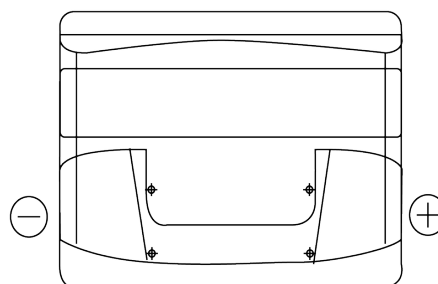

Produkt oversigt

Batterier til Marine og Fritid

Start EN500

Bestil nr.	EN500
Technology	Flooded
EAN/GTIN	3661024036108
Spænding	12 V
Kapacitet	50.0 Ah
CCA	450 A
MCA	500
Længde	207 mm
Bredde	175 mm
Højde	190 mm
Kasse størrelse	L01
Polstilling	ETN 0
Poltype	EN taper post
Bundbespænding	B13
Vægt (med forbehold)	12.20 kg

Polstilling**Poltype**

Positive Terminal

Negative Terminal

Bundbespænding

Design, funktioner og specifikationer kan ændres uden varsel. Vi fraskriver os enhver repræsentation eller garanti, udtrykkelig eller underforstået, vedrørende data eller anbefalinger og er under ingen omstændigheder ansvarlige for tab eller skader, der hævdes at være opstået som følge heraf. Nogle produkter er muligvis ikke tilgængelige på dit lokale marked.