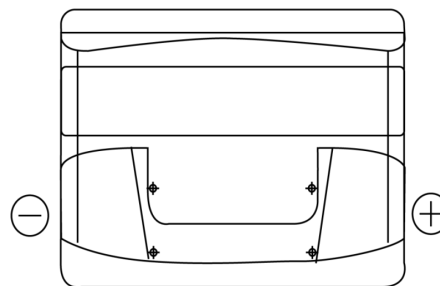

Produkt oversigt

Batterier til Marine og Fritid

Start EN500

Bestil nr.	EN500
Technology	Flooded
EAN/GTIN	3661024036108
Spænding	12 V
Kapacitet	50.0 Ah
CCA	450 A
MCA	500
Længde	207 mm
Bredde	175 mm
Højde	190 mm
Kasse størrelse	L01
Polstilling	ETN 0
Poltype	EN taper post
Bundbespænding	B13
Vægt (med forbehold)	12.20 kg

Polstilling**Poltype**

Positive Terminal

Negative Terminal

Bundbespænding

Design, funktioner og specifikationer kan ændres uden varsel. Vi fraskriver os enhver repræsentation eller garanti, udtrykkelig eller underforstået, vedrørende data eller anbefalinger og er under ingen omstændigheder ansvarlige for tab eller skader, der hævdes at være opstået som følge heraf. Nogle produkter er muligvis ikke tilgængelige på dit lokale marked.