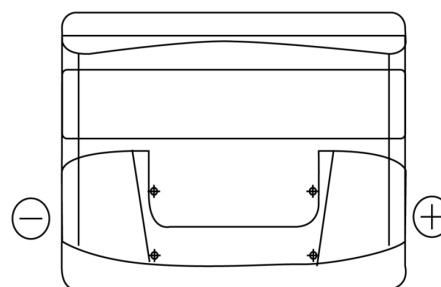

Produkt oversigt

Batterier til Marine og Fritid

Start EN500

Bestil nr.	EN500
Technology	Flooded
EAN/GTIN	3661024036108
Spænding	12 V
Kapacitet	50.0 Ah
CCA	450 A
MCA	500
Længde	207 mm
Bredde	175 mm
Højde	190 mm
Kasse størrelse	L01
Polstilling	ETN 0
Poltype	EN taper post
Bundbespænding	B13
Vægt (med forbehold)	12.20 kg

Polstilling

Poltype

Positive Terminal

Negative Terminal

Bundbespænding

Design, funktioner og specifikationer kan ændres uden varsel. Vi fraskriver os enhver repræsentation eller garanti, udtrykkelig eller underforstået, vedrørende data eller anbefalinger og er under ingen omstændigheder ansvarlige for tab eller skader, der hævdes at være opstået som følge heraf. Nogle produkter er muligvis ikke tilgængelige på dit lokale marked.