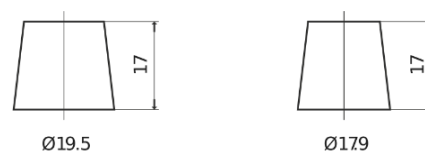

Produkt oversigt

Batterier til Marine og Fritid

Start EN500

Bestil nr.	EN500
Technology	Flooded
EAN/GTIN	3661024036108
Spænding	12 V
Kapacitet	50.0 Ah
CCA	450 A
MCA	500
Længde	207 mm
Bredde	175 mm
Højde	190 mm
Kasse størrelse	L01
Polstilling	ETN 0
Poltype	EN taper post
Bundbespænding	B13
Vægt (med forbehold)	12.20 kg

Polstilling

Poltype

Bundbespænding

Design, funktioner og specifikationer kan ændres uden varsel. Vi fraskriver os enhver repræsentation eller garanti, udtrykkelig eller underforstået, vedrørende data eller anbefalinger og er under ingen omstændigheder ansvarlige for tab eller skader, der hævdes at være opstået som følge heraf. Nogle produkter er muligvis ikke tilgængelige på dit lokale marked.