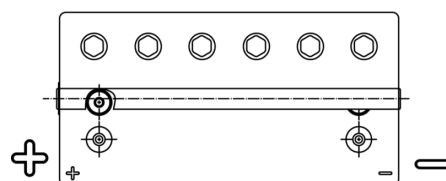

Produkt oversigt

Batterier til Marine og Fritid

Start AGM EM960

Bestil nr.	EM960
Technology	AGM
EAN/GTIN	3661024036016
Spænding	12 V
Kapacitet	100.0 Ah
CCA	800 A
MCA	960
Længde	330 mm
Bredde	173 mm
Højde	240 mm
Kasse størrelse	G31
Polstilling	ETN 1
Poltype	SAE M 3/8" taper&stud
Bundbespænding	B0
Vægt (med forbehold)	31.00 kg

Polstilling**Poltype****Bundbespænding**

Design, funktioner og specifikationer kan ændres uden varsel. Vi fraskriver os enhver repræsentation eller garanti, udtrykkelig eller underforstået, vedrørende data eller anbefalinger og er under ingen omstændigheder ansvarlige for tab eller skader, der hævdes at være opstået som følge heraf. Nogle produkter er muligvis ikke tilgængelige på dit lokale marked.