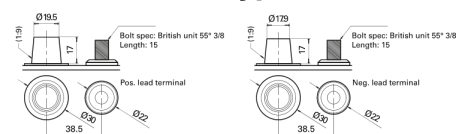

Produkt oversigt

Batterier til Marine og Fritid

Start AGM EM960

Bestil nr.	EM960
Technology	AGM
EAN/GTIN	3661024036016
Spænding	12 V
Kapacitet	100.0 Ah
CCA	800 A
MCA	960
Længde	330 mm
Bredde	173 mm
Højde	240 mm
Kasse størrelse	G31
Polstilling	ETN 1
Poltype	SAE M 3/8" taper&stud
Bundbespænding	B0
Vægt (med forbehold)	31.00 kg

Polstilling**Poltype****Bundbespænding**

Design, funktioner og specifikationer kan ændres uden varsel. Vi fraskriver os enhver repræsentation eller garanti, udtrykkelig eller underforstået, vedrørende data eller anbefalinger og er under ingen omstændigheder ansvarlige for tab eller skader, der hævdes at være opstået som følge heraf. Nogle produkter er muligvis ikke tilgængelige på dit lokale marked.