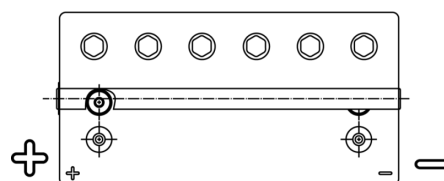

Produkt oversigt

Batterier til Marine og Fritid

Start AGM EM960

Bestil nr.	EM960
Technology	AGM
EAN/GTIN	3661024036016
Spænding	12 V
Kapacitet	100.0 Ah
CCA	800 A
MCA	960
Længde	330 mm
Bredde	173 mm
Højde	240 mm
Kasse størrelse	G31
Polstilling	ETN 1
Poltype	SAE M 3/8" taper&stud
Bundbespænding	B0
Vægt (med forbehold)	31.00 kg

Polstilling**Poltype****Bundbespænding**

Design, funktioner og specifikationer kan ændres uden varsel. Vi fraskriver os enhver repræsentation eller garanti, udtrykkelig eller underforstået, vedrørende data eller anbefalinger og er under ingen omstændigheder ansvarlige for tab eller skader, der hævdes at være opstået som følge heraf. Nogle produkter er muligvis ikke tilgængelige på dit lokale marked.