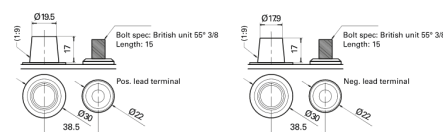

Produkt oversigt

Batterier til Marine og Fritid

Start AGM EM960

Bestil nr.	EM960
Technology	AGM
EAN/GTIN	3661024036016
Spænding	12 V
Kapacitet	100.0 Ah
CCA	800 A
MCA	960
Længde	330 mm
Bredde	173 mm
Højde	240 mm
Kasse størrelse	G31
Polstilling	ETN 1
Poltype	SAE M 3/8" taper&stud
Bundbespænding	B0
Vægt (med forbehold)	31.00 kg

Polstilling**Poltype****Bundbespænding**

Design, funktioner og specifikationer kan ændres uden varsel. Vi fraskriver os enhver repræsentation eller garanti, udtrykkelig eller underforstået, vedrørende data eller anbefalinger og er under ingen omstændigheder ansvarlige for tab eller skader, der hævdes at være opstået som følge heraf. Nogle produkter er muligvis ikke tilgængelige på dit lokale marked.