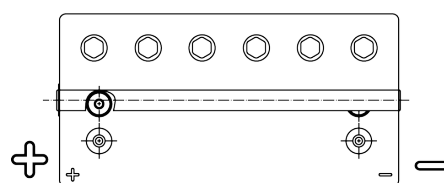

Produkt oversigt

Batterier til Marine og Fritid

Start AGM EM960

Bestil nr.	EM960
Technology	AGM
EAN/GTIN	3661024036016
Spænding	12 V
Kapacitet	100.0 Ah
CCA	800 A
MCA	960
Længde	330 mm
Bredde	173 mm
Højde	240 mm
Kasse størrelse	G31
Polstilling	ETN 1
Poltype	SAE M 3/8" taper&stud
Bundbespænding	B0
Vægt (med forbehold)	31.00 kg

Polstilling**Poltype****Bundbespænding**

Design, funktioner og specifikationer kan ændres uden varsel. Vi fraskriver os enhver repræsentation eller garanti, udtrykkelig eller underforstået, vedrørende data eller anbefalinger og er under ingen omstændigheder ansvarlige for tab eller skader, der hævdes at være opstået som følge heraf. Nogle produkter er muligvis ikke tilgængelige på dit lokale marked.