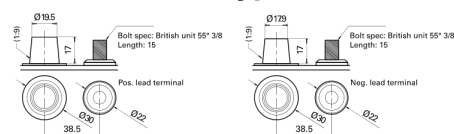

Produkt oversigt

Batterier til Marine og Fritid

Start AGM EM960

Bestil nr.	EM960
Technology	AGM
EAN/GTIN	3661024036016
Spænding	12 V
Kapacitet	100.0 Ah
CCA	800 A
MCA	960
Længde	330 mm
Bredde	173 mm
Højde	240 mm
Kasse størrelse	G31
Polstilling	ETN 1
Poltype	SAE M 3/8" taper&stud
Bundbespænding	B0
Vægt (med forbehold)	31.00 kg

Polstilling**Poltype****Bundbespænding**

Design, funktioner og specifikationer kan ændres uden varsel. Vi fraskriver os enhver repræsentation eller garanti, udtrykkelig eller underforstået, vedrørende data eller anbefalinger og er under ingen omstændigheder ansvarlige for tab eller skader, der hævdes at være opstået som følge heraf. Nogle produkter er muligvis ikke tilgængelige på dit lokale marked.