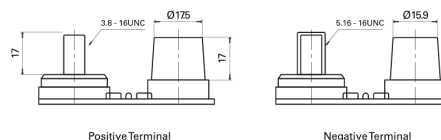

Produkt oversigt

Batterier til Marine og Fritid

Start AGM EM1000

Bestil nr.	EM1000
Technology	AGM
EAN/GTIN	3661024036023
Spænding	12 V
Kapacitet	50.0 Ah
CCA	800 A
MCA	1000
Længde	260 mm
Bredde	173 mm
Højde	206 mm
Kasse størrelse	G34
Polstilling	ETN 1
Poltype	SAE M 3/8"- 5/16" taper&stud
Bundbespænding	B7
Vægt (med forbehold)	17.90 kg

Polstilling

Poltype

Bundbespænding

Design, funktioner og specifikationer kan ændres uden varsel. Vi fraskriver os enhver repræsentation eller garanti, udtrykkelig eller underforstået, vedrørende data eller anbefalinger og er under ingen omstændigheder ansvarlige for tab eller skader, der hævdes at være opstået som følge heraf. Nogle produkter er muligvis ikke tilgængelige på dit lokale marked.