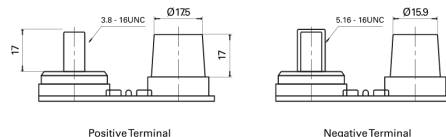

**Produkt oversigt**

Batterier til Marine og Fritid

**Start AGM EM1000**

Bestil nr.	EM1000
Technology	AGM
EAN/GTIN	3661024036023
Spænding	12 V
Kapacitet	50.0 Ah
CCA	800 A
MCA	1000
Længde	260 mm
Bredde	173 mm
Højde	206 mm
Kasse størrelse	G34
Polstilling	ETN 1
Poltype	SAE M 3/8" - 5/16" taper&stud
Bundbespænding	B7
Vægt (med forbehold)	17.90 kg

**Polstilling**

**Poltype**

**Bundbespænding**

Design, funktioner og specifikationer kan ændres uden varsel. Vi fraskriver os enhver repræsentation eller garanti, udtrykkelig eller underforstået, vedrørende data eller anbefalinger og er under ingen omstændigheder ansvarlige for tab eller skader, der hævdes at være opstået som følge heraf. Nogle produkter er muligvis ikke tilgængelige på dit lokale marked.