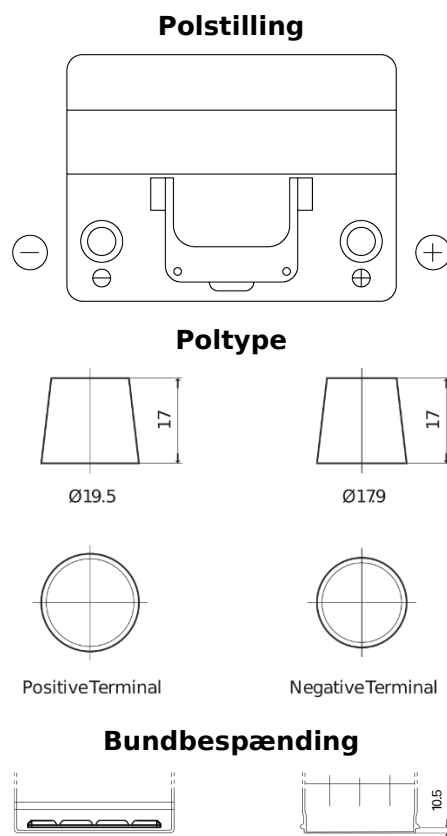

Batterier til Biler

Formula FB604

Bestil nr.	FB604
Technology	Flooded
EAN/GTIN	3661024044417
Spænding	12 V
Kapacitet	60 Ah
CCA	480 A
Længde	230 mm
Bredde	173 mm
Højde	222 mm
Kasse størrelse	D23
Polstilling	ETN 0
Poltype	EN taper post
Bundbespænding	Korean B1
Vægt (med forbehold)	14.60 kg