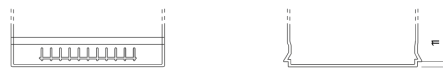

**Produkt oversigt**

Batterier til Marine og Fritid

**Start AGM EM1000**

Bestil nr.	EM1000
Technology	AGM
EAN/GTIN	3661024036023
Spænding	12 V
Kapacitet	50.0 Ah
CCA	800 A
MCA	1000
Længde	260 mm
Bredde	173 mm
Højde	206 mm
Kasse størrelse	G34
Polstilling	ETN 1
Poltype	SAE M 3/8" - 5/16" taper&stud
Bundbespænding	B7
Vægt (med forbehold)	17.90 kg

**Polstilling**

**Poltype**

**Bundbespænding**

Design, funktioner og specifikationer kan ændres uden varsel. Vi fraskriver os enhver repræsentation eller garanti, udtrykkelig eller underforstået, vedrørende data eller anbefalinger og er under ingen omstændigheder ansvarlige for tab eller skader, der hævdes at være opstået som følge heraf. Nogle produkter er muligvis ikke tilgængelige på dit lokale marked.