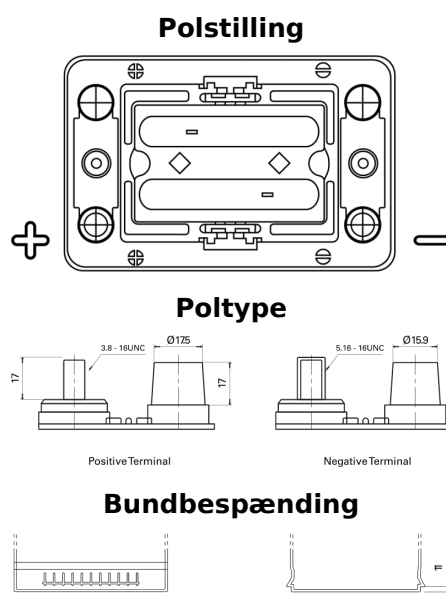

Produkt oversigt

Batterier til Marine og Fritid

Start AGM EM1000

Bestil nr.	EM1000
Technology	AGM
EAN/GTIN	3661024036023
Spænding	12 V
Kapacitet	50.0 Ah
CCA	800 A
MCA	1000
Længde	260 mm
Bredde	173 mm
Højde	206 mm
Kasse størrelse	G34
Polstilling	ETN 1
Poltype	SAE M 3/8" - 5/16" taper&stud
Bundbespænding	B7
Vægt (med forbehold)	17.90 kg