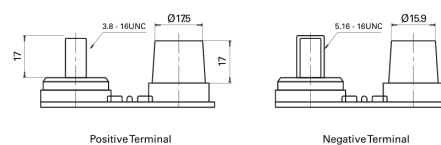

Produkt oversigt

Batterier til Marine og Fritid

Start AGM EM1000

Bestil nr.	EM1000
Technology	AGM
EAN/GTIN	3661024036023
Spænding	12 V
Kapacitet	50.0 Ah
CCA	800 A
MCA	1000
Længde	260 mm
Bredde	173 mm
Højde	206 mm
Kasse størrelse	G34
Polstilling	ETN 1
Poltype	SAE M 3/8" - 5/16" taper&stud
Bundbespænding	B7
Vægt (med forbehold)	17.90 kg

Polstilling**Poltype****Bundbespænding**

Design, funktioner og specifikationer kan ændres uden varsel. Vi fraskriver os enhver repræsentation eller garanti, udtrykkelig eller underforstået, vedrørende data eller anbefalinger og er under ingen omstændigheder ansvarlige for tab eller skader, der hævdes at være opstået som følge heraf. Nogle produkter er muligvis ikke tilgængelige på dit lokale marked.