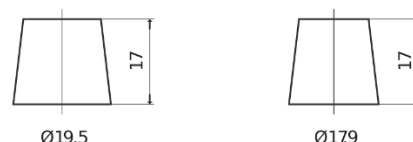

Produkt oversigt

Batterier til Biler

Excell EB604

Bestil nr.	EB604
Technology	Flooded
EAN/GTIN	3661024034418
Spænding	12 V
Kapacitet	60 Ah
CCA	480 A
Længde	230 mm
Bredde	173 mm
Højde	222 mm
Kasse størrelse	D23
Polstilling	ETN 0
Poltype	EN taper post
Bundbespænding	Korean B1
Vægt (med forbehold)	14.60 kg

Polstilling

Poltype

Bundbespænding

Design, funktioner og specifikationer kan ændres uden varsel. Vi fraskriver os enhver repræsentation eller garanti, udtrykkelig eller underforstået, vedrørende data eller anbefalinger og er under ingen omstændigheder ansvarlige for tab eller skader, der hævdes at være opstået som følge heraf. Nogle produkter er muligvis ikke tilgængelige på dit lokale marked.