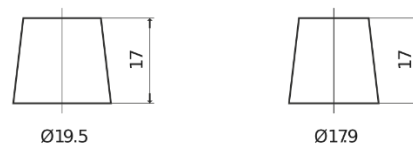

Produkt oversigt

Batterier til Biler

Formula FB504

Bestil nr.	FB504
Technology	Flooded
EAN/GTIN	3661024044400
Spænding	12 V
Kapacitet	50 Ah
CCA	360 A
Længde	200 mm
Bredde	173 mm
Højde	222 mm
Kasse størrelse	D20
Polstilling	ETN 0
Poltype	EN taper post
Bundbespænding	Korean B1
Vægt (med forbehold)	12.90 kg

Polstilling

Poltype

Bundbespænding

Design, funktioner og specifikationer kan ændres uden varsel. Vi fraskriver os enhver repræsentation eller garanti, udtrykkelig eller underforstået, vedrørende data eller anbefalinger og er under ingen omstændigheder ansvarlige for tab eller skader, der hævdes at være opstået som følge heraf. Nogle produkter er muligvis ikke tilgængelige på dit lokale marked.