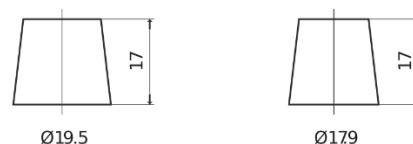

Produkt oversigt

Batterier til Biler

Power DB504

Bestil nr.	DB504
Technology	Flooded
EAN/GTIN	3661024024402
Spænding	12 V
Kapacitet	50 Ah
CCA	360 A
Længde	200 mm
Bredde	173 mm
Højde	222 mm
Kasse størrelse	D20
Polstilling	ETN 0
Poltype	EN taper post
Bundbespænding	Korean B1
Vægt (med forbehold)	12.90 kg

Polstilling

Poltype

Bundbespænding

Design, funktioner og specifikationer kan ændres uden varsel. Vi fraskriver os enhver repræsentation eller garanti, udtrykkelig eller underforstået, vedrørende data eller anbefalinger og er under ingen omstændigheder ansvarlige for tab eller skader, der hævdes at være opstået som følge heraf. Nogle produkter er muligvis ikke tilgængelige på dit lokale marked.