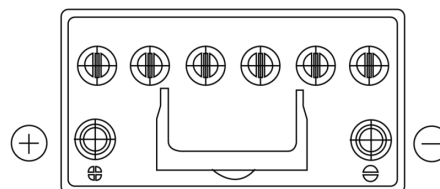

Produkt oversigt

Batterier til Biler

EFB EL955

Bestil nr.	EL955
Technology	EFB
EAN/GTIN	3661024036740
Spænding	12 V
Kapacitet	95.0 Ah
CCA	800 A
Længde	306 mm
Bredde	173 mm
Højde	222 mm
Kasse størrelse	D31
Polstilling	ETN 1
Poltype	EN taper post
Bundbespænding	Korean B1
Vægt (med forbehold)	21.80 kg

Polstilling

Poltype

Positive Terminal

Negative Terminal

Bundbespænding

Design, funktioner og specifikationer kan ændres uden varsel. Vi fraskriver os enhver repræsentation eller garanti, udtrykkelig eller underforstået, vedrørende data eller anbefalinger og er under ingen omstændigheder ansvarlige for tab eller skader, der hævdes at være opstået som følge heraf. Nogle produkter er muligvis ikke tilgængelige på dit lokale marked.