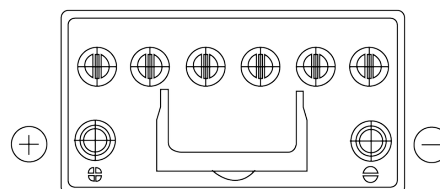

Produkt oversigt

Batterier til Biler

EFB EL955

Bestil nr.	EL955
Technology	EFB
EAN/GTIN	3661024036740
Spænding	12 V
Kapacitet	95.0 Ah
CCA	800 A
Længde	306 mm
Bredde	173 mm
Højde	222 mm
Kasse størrelse	D31
Polstilling	ETN 1
Poltype	EN taper post
Bundbespænding	Korean B1
Vægt (med forbehold)	21.80 kg

Polstilling**Poltype**

Positive Terminal

Negative Terminal

Bundbespænding

Design, funktioner og specifikationer kan ændres uden varsel. Vi fraskriver os enhver repræsentation eller garanti, udtrykkelig eller underforstået, vedrørende data eller anbefalinger og er under ingen omstændigheder ansvarlige for tab eller skader, der hævdes at være opstået som følge heraf. Nogle produkter er muligvis ikke tilgængelige på dit lokale marked.