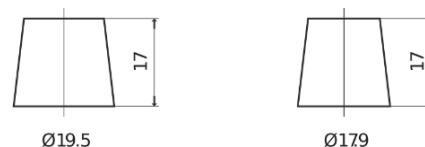

Produkt oversigt

Batterier til Biler

EFB EL955

Bestil nr.	EL955
Technology	EFB
EAN/GTIN	3661024036740
Spænding	12 V
Kapacitet	95.0 Ah
CCA	800 A
Længde	306 mm
Bredde	173 mm
Højde	222 mm
Kasse størrelse	D31
Polstilling	ETN 1
Poltype	EN taper post
Bundbespænding	Korean B1
Vægt (med forbehold)	21.80 kg

Polstilling

Poltype

Bundbespænding

Design, funktioner og specifikationer kan ændres uden varsel. Vi fraskriver os enhver repræsentation eller garanti, udtrykkelig eller underforstået, vedrørende data eller anbefalinger og er under ingen omstændigheder ansvarlige for tab eller skader, der hævdes at være opstået som følge heraf. Nogle produkter er muligvis ikke tilgængelige på dit lokale marked.