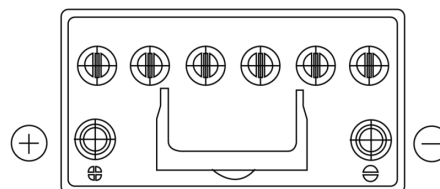

Produkt oversigt

Batterier til Biler

EFB EL955

Bestil nr.	EL955
Technology	EFB
EAN/GTIN	3661024036740
Spænding	12 V
Kapacitet	95.0 Ah
CCA	800 A
Længde	306 mm
Bredde	173 mm
Højde	222 mm
Kasse størrelse	D31
Polstilling	ETN 1
Poltype	EN taper post
Bundbespænding	Korean B1
Vægt (med forbehold)	21.80 kg

Polstilling**Poltype**

Positive Terminal

Negative Terminal

Bundbespænding

Design, funktioner og specifikationer kan ændres uden varsel. Vi fraskriver os enhver repræsentation eller garanti, udtrykkelig eller underforstået, vedrørende data eller anbefalinger og er under ingen omstændigheder ansvarlige for tab eller skader, der hævdes at være opstået som følge heraf. Nogle produkter er muligvis ikke tilgængelige på dit lokale marked.