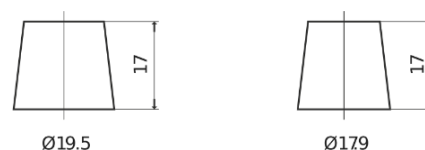

Produkt oversigt

Batterier til Biler

EFB EL954

Bestil nr.	EL954
Technology	EFB
EAN/GTIN	3661024036733
Spænding	12 V
Kapacitet	95.0 Ah
CCA	800 A
Længde	306 mm
Bredde	173 mm
Højde	222 mm
Kasse størrelse	D31
Polstilling	ETN 0
Poltype	EN taper post
Bundbespænding	Korean B1
Vægt (med forbehold)	21.80 kg

Polstilling

Poltype

Bundbespænding

Design, funktioner og specifikationer kan ændres uden varsel. Vi fraskriver os enhver repræsentation eller garanti, udtrykkelig eller underforstået, vedrørende data eller anbefalinger og er under ingen omstændigheder ansvarlige for tab eller skader, der hævdes at være opstået som følge heraf. Nogle produkter er muligvis ikke tilgængelige på dit lokale marked.