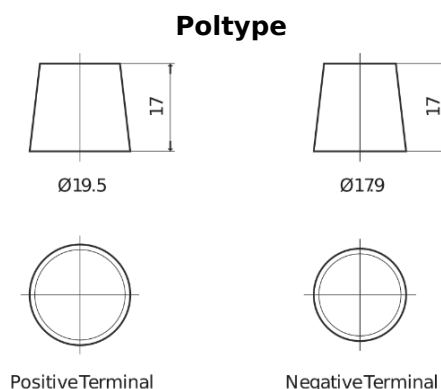

**Produkt oversigt**

Batterier til Biler

**EFB EL954**

Bestil nr.	EL954
Technology	EFB
EAN/GTIN	3661024036733
Spænding	12 V
Kapacitet	95.0 Ah
CCA	800 A
Længde	306 mm
Bredde	173 mm
Højde	222 mm
Kasse størrelse	D31
Polstilling	ETN 0
Poltype	EN taper post
Bundbespænding	Korean B1
Vægt (med forbehold)	21.80 kg