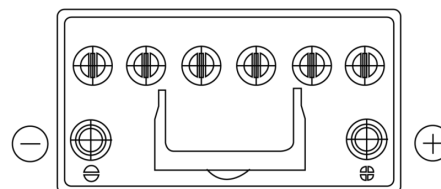

Produkt oversigt

Batterier til Biler

EFB EL954

Bestil nr.	EL954
Technology	EFB
EAN/GTIN	3661024036733
Spænding	12 V
Kapacitet	95.0 Ah
CCA	800 A
Længde	306 mm
Bredde	173 mm
Højde	222 mm
Kasse størrelse	D31
Polstilling	ETN 0
Poltype	EN taper post
Bundbespænding	Korean B1
Vægt (med forbehold)	21.80 kg

Polstilling

Poltype

Positive Terminal

Negative Terminal

Bundbespænding

Design, funktioner og specifikationer kan ændres uden varsel. Vi fraskriver os enhver repræsentation eller garanti, udtrykkelig eller underforstået, vedrørende data eller anbefalinger og er under ingen omstændigheder ansvarlige for tab eller skader, der hævdes at være opstået som følge heraf. Nogle produkter er muligvis ikke tilgængelige på dit lokale marked.