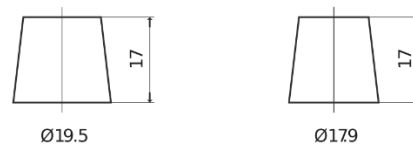

Produkt oversigt

Batterier til Biler

EFB EL800

Bestil nr.	EL800
Technology	EFB
EAN/GTIN	3661024035705
Spænding	12 V
Kapacitet	80.0 Ah
CCA	800 A
Længde	315 mm
Bredde	175 mm
Højde	190 mm
Kasse størrelse	L04
Polstilling	ETN 0
Poltype	EN taper post
Bundbespænding	B13
Vægt (med forbehold)	22.10 kg

Polstilling

Poltype

Bundbespænding

Design, funktioner og specifikationer kan ændres uden varsel. Vi fraskriver os enhver repræsentation eller garanti, udtrykkelig eller underforstået, vedrørende data eller anbefalinger og er under ingen omstændigheder ansvarlige for tab eller skader, der hævdes at være opstået som følge heraf. Nogle produkter er muligvis ikke tilgængelige på dit lokale marked.