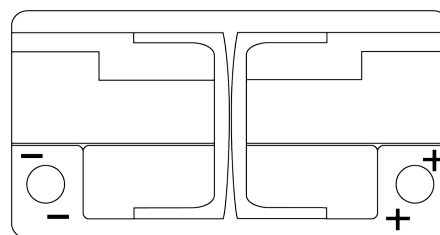

Produkt oversigt

Batterier til Biler

EFB EL800

Bestil nr.	EL800
Technology	EFB
EAN/GTIN	3661024035705
Spænding	12 V
Kapacitet	80.0 Ah
CCA	800 A
Længde	315 mm
Bredde	175 mm
Højde	190 mm
Kasse størrelse	L04
Polstilling	ETN 0
Poltype	EN taper post
Bundbespænding	B13
Vægt (med forbehold)	22.10 kg

Polstilling

Poltype

Positive Terminal

Negative Terminal

Bundbespænding

Design, funktioner og specifikationer kan ændres uden varsel. Vi fraskriver os enhver repræsentation eller garanti, udtrykkelig eller underforstået, vedrørende data eller anbefalinger og er under ingen omstændigheder ansvarlige for tab eller skader, der hævdes at være opstået som følge heraf. Nogle produkter er muligvis ikke tilgængelige på dit lokale marked.