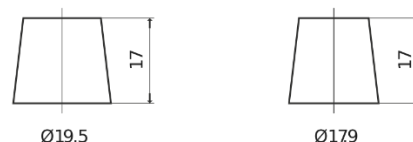

Produkt oversigt

Batterier til Biler

EFB EL754

Bestil nr.	EL754
Technology	EFB
EAN/GTIN	3661024037631
Spænding	12 V
Kapacitet	75.0 Ah
CCA	750 A
Længde	260 mm
Bredde	173 mm
Højde	222 mm
Kasse størrelse	D26
Polstilling	ETN 0
Poltype	EN taper post
Bundbespænding	B0
Vægt (med forbehold)	19.00 kg

Polstilling

Poltype

Bundbespænding

Design, funktioner og specifikationer kan ændres uden varsel. Vi fraskriver os enhver repræsentation eller garanti, udtrykkelig eller underforstået, vedrørende data eller anbefalinger og er under ingen omstændigheder ansvarlige for tab eller skader, der hævdes at være opstået som følge heraf. Nogle produkter er muligvis ikke tilgængelige på dit lokale marked.