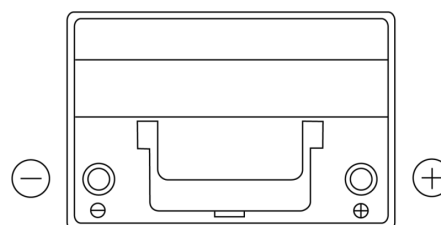

Polstilling