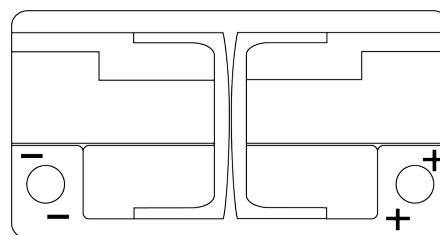

Produkt oversigt

Batterier til Biler

EFB EL752

Bestil nr.	EL752
Technology	EFB
EAN/GTIN	3661024036559
Spænding	12 V
Kapacitet	75.0 Ah
CCA	730 A
Længde	315 mm
Bredde	175 mm
Højde	175 mm
Kasse størrelse	LB4
Polstilling	ETN 0
Poltype	EN taper post
Bundbespænding	B13
Vægt (med forbehold)	18.60 kg

Polstilling**Poltype**

Positive Terminal

Negative Terminal

Bundbespænding

Design, funktioner og specifikationer kan ændres uden varsel. Vi fraskriver os enhver repræsentation eller garanti, udtrykkelig eller underforstået, vedrørende data eller anbefalinger og er under ingen omstændigheder ansvarlige for tab eller skader, der hævdes at være opstået som følge heraf. Nogle produkter er muligvis ikke tilgængelige på dit lokale marked.