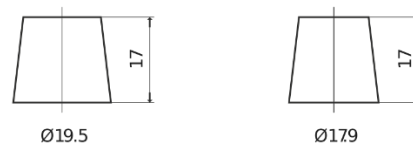

Produkt oversigt

Batterier til Biler

EFB EL752

Bestil nr.	EL752
Technology	EFB
EAN/GTIN	3661024036559
Spænding	12 V
Kapacitet	75.0 Ah
CCA	730 A
Længde	315 mm
Bredde	175 mm
Højde	175 mm
Kasse størrelse	LB4
Polstilling	ETN 0
Poltype	EN taper post
Bundbespænding	B13
Vægt (med forbehold)	18.60 kg

Polstilling

Poltype

Bundbespænding

Design, funktioner og specifikationer kan ændres uden varsel. Vi fraskriver os enhver repræsentation eller garanti, udtrykkelig eller underforstået, vedrørende data eller anbefalinger og er under ingen omstændigheder ansvarlige for tab eller skader, der hævdes at være opstået som følge heraf. Nogle produkter er muligvis ikke tilgængelige på dit lokale marked.