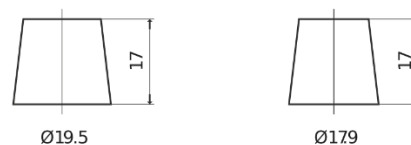

Produkt oversigt

Batterier til Biler

EFB EL700

Bestil nr.	EL700
Technology	EFB
EAN/GTIN	3661024035699
Spænding	12 V
Kapacitet	70.0 Ah
CCA	760 A
Længde	278 mm
Bredde	175 mm
Højde	190 mm
Kasse størrelse	L03
Polstilling	ETN 0
Poltype	EN taper post
Bundbespænding	B13
Vægt (med forbehold)	19.30 kg

Polstilling

Poltype

Bundbespænding

Design, funktioner og specifikationer kan ændres uden varsel. Vi fraskriver os enhver repræsentation eller garanti, udtrykkelig eller underforstået, vedrørende data eller anbefalinger og er under ingen omstændigheder ansvarlige for tab eller skader, der hævdes at være opstået som følge heraf. Nogle produkter er muligvis ikke tilgængelige på dit lokale marked.