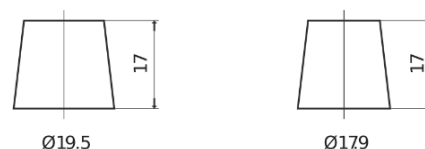

Produkt oversigt

Batterier til Biler

EFB EL700

Bestil nr.	EL700
Technology	EFB
EAN/GTIN	3661024035699
Spænding	12 V
Kapacitet	70.0 Ah
CCA	760 A
Længde	278 mm
Bredde	175 mm
Højde	190 mm
Kasse størrelse	L03
Polstilling	ETN 0
Poltype	EN taper post
Bundbespænding	B13
Vægt (med forbehold)	19.30 kg

Polstilling

Poltype

Bundbespænding

Design, funktioner og specifikationer kan ændres uden varsel. Vi fraskriver os enhver repræsentation eller garanti, udtrykkelig eller underforstået, vedrørende data eller anbefalinger og er under ingen omstændigheder ansvarlige for tab eller skader, der hævdes at være opstået som følge heraf. Nogle produkter er muligvis ikke tilgængelige på dit lokale marked.