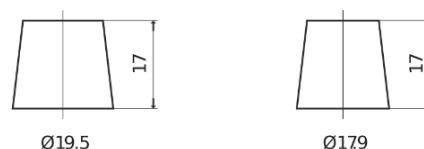

Produkt oversigt

Batterier til Biler

EFB EL700

Bestil nr.	EL700
Technology	EFB
EAN/GTIN	3661024035699
Spænding	12 V
Kapacitet	70.0 Ah
CCA	760 A
Længde	278 mm
Bredde	175 mm
Højde	190 mm
Kasse størrelse	L03
Polstilling	ETN 0
Poltype	EN taper post
Bundbespænding	B13
Vægt (med forbehold)	19.30 kg

Polstilling

Poltype

Bundbespænding

Design, funktioner og specifikationer kan ændres uden varsel. Vi fraskriver os enhver repræsentation eller garanti, udtrykkelig eller underforstået, vedrørende data eller anbefalinger og er under ingen omstændigheder ansvarlige for tab eller skader, der hævdes at være opstået som følge heraf. Nogle produkter er muligvis ikke tilgængelige på dit lokale marked.