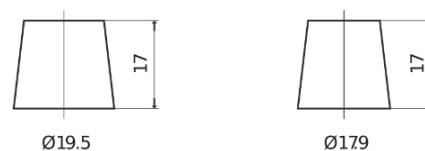

Produkt oversigt

Batterier til Biler

EFB EL700

Bestil nr.	EL700
Technology	EFB
EAN/GTIN	3661024035699
Spænding	12 V
Kapacitet	70.0 Ah
CCA	760 A
Længde	278 mm
Bredde	175 mm
Højde	190 mm
Kasse størrelse	L03
Polstilling	ETN 0
Poltype	EN taper post
Bundbespænding	B13
Vægt (med forbehold)	19.30 kg

Polstilling

Poltype

Bundbespænding

Design, funktioner og specifikationer kan ændres uden varsel. Vi fraskriver os enhver repræsentation eller garanti, udtrykkelig eller underforstået, vedrørende data eller anbefalinger og er under ingen omstændigheder ansvarlige for tab eller skader, der hævdes at være opstået som følge heraf. Nogle produkter er muligvis ikke tilgængelige på dit lokale marked.