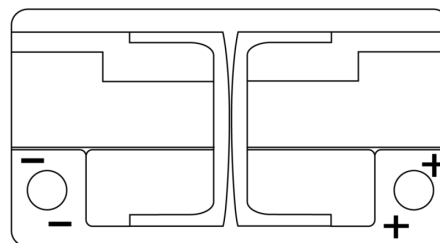

Produkt oversigt

Batterier til Biler

EFB EL652

Bestil nr.	EL652
Technology	EFB
EAN/GTIN	3661024036542
Spænding	12 V
Kapacitet	65.0 Ah
CCA	650 A
Længde	278 mm
Bredde	175 mm
Højde	175 mm
Kasse størrelse	LB3
Polstilling	ETN 0
Poltype	EN taper post
Bundbespænding	B13
Vægt (med forbehold)	16.20 kg

Polstilling

Poltype

Positive Terminal

Negative Terminal

Bundbespænding

Design, funktioner og specifikationer kan ændres uden varsel. Vi fraskriver os enhver repræsentation eller garanti, udtrykkelig eller underforstået, vedrørende data eller anbefalinger og er under ingen omstændigheder ansvarlige for tab eller skader, der hævdes at være opstået som følge heraf. Nogle produkter er muligvis ikke tilgængelige på dit lokale marked.