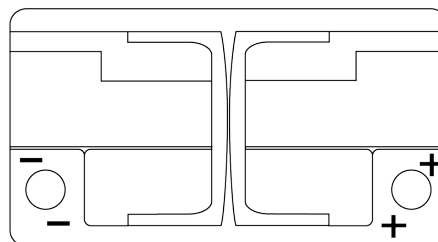

Produkt oversigt

Batterier til Biler

EFB EL652

| | |
|----------------------|---------------|
| Bestil nr. | EL652 |
| Technology | EFB |
| EAN/GTIN | 3661024036542 |
| Spænding | 12 V |
| Kapacitet | 65.0 Ah |
| CCA | 650 A |
| Længde | 278 mm |
| Bredde | 175 mm |
| Højde | 175 mm |
| Kasse størrelse | LB3 |
| Polstilling | ETN 0 |
| Poltype | EN taper post |
| Bundbespænding | B13 |
| Vægt (med forbehold) | 16.20 kg |

Polstilling**Poltype**

Ø19.5

Ø17.9

PositiveTerminal

NegativeTerminal

Bundbespænding

5 notches

10.5