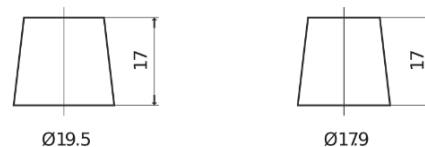

Produkt oversigt

Batterier til Biler

EFB EL652

Bestil nr.	EL652
Technology	EFB
EAN/GTIN	3661024036542
Spænding	12 V
Kapacitet	65.0 Ah
CCA	650 A
Længde	278 mm
Bredde	175 mm
Højde	175 mm
Kasse størrelse	LB3
Polstilling	ETN 0
Poltype	EN taper post
Bundbespænding	B13
Vægt (med forbehold)	16.20 kg

Polstilling

Poltype

Bundbespænding

Design, funktioner og specifikationer kan ændres uden varsel. Vi fraskriver os enhver repræsentation eller garanti, udtrykkelig eller underforstået, vedrørende data eller anbefalinger og er under ingen omstændigheder ansvarlige for tab eller skader, der hævdes at være opstået som følge heraf. Nogle produkter er muligvis ikke tilgængelige på dit lokale marked.