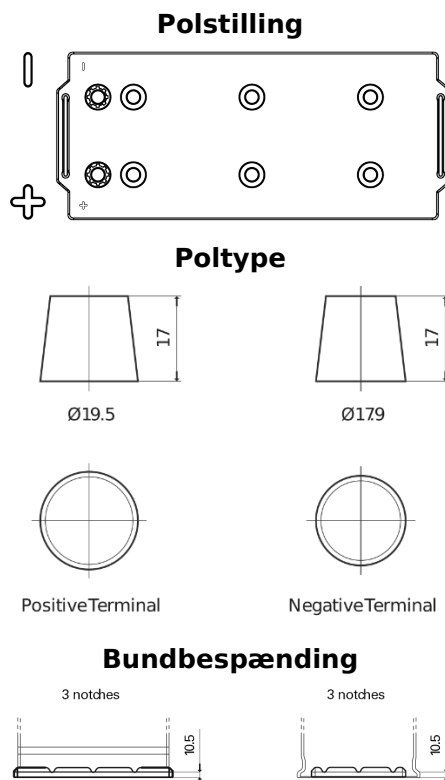

Produkt oversigt

Batterier til Lastbiler, Busser, Entreprenør, Landbrug

StartPRO EG1406

| | |
|----------------------|---------------|
| Bestil nr. | EG1406 |
| Technology | Flooded |
| EAN/GTIN | 3661024035491 |
| Spænding | 12 V |
| Kapacitet | 140 Ah |
| CCA | 800 A |
| Længde | 510 mm |
| Bredde | 175 mm |
| Højde | 225 mm |
| Kasse størrelse | D08 |
| Polstilling | ETN 4 |
| Poltype | EN taper post |
| Bundbespænding | B3 |
| Vægt (med forbehold) | 33.50 kg |