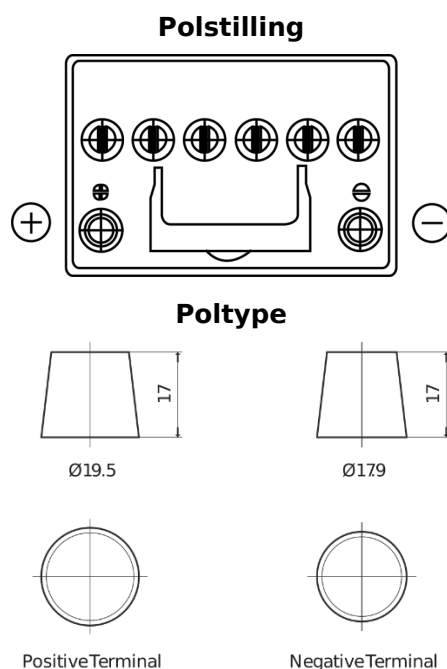

Produkt oversigt

Batterier til Biler

EFB EL605

Bestil nr.	EL605
Technology	EFB
EAN/GTIN	3661024036726
Spænding	12 V
Kapacitet	60.0 Ah
CCA	520 A
Længde	230 mm
Bredde	173 mm
Højde	222 mm
Kasse størrelse	D23
Polstilling	ETN 1
Poltype	EN taper post
Bundbespænding	B0
Vægt (med forbehold)	15.80 kg