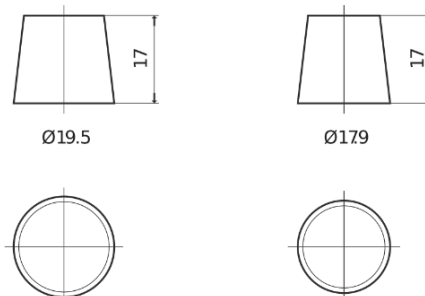

Poltype

Positive Terminal

Negative Terminal

Bundbespænding

Design, funktioner og specifikationer kan ændres uden varsel. Vi fraskriver os enhver repræsentation eller garanti, udtrykkelig eller underforstået, vedrørende data eller anbefalinger og er under ingen omstændigheder ansvarlige for tab eller skader, der hævdes at være opstået som følge heraf. Nogle produkter er muligvis ikke tilgængelige på dit lokale marked.