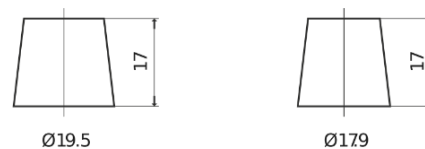

Produkt oversigt

Batterier til Biler

EFB EL604

Bestil nr.	EL604
Technology	EFB
EAN/GTIN	3661024036566
Spænding	12 V
Kapacitet	60.0 Ah
CCA	520 A
Længde	230 mm
Bredde	173 mm
Højde	222 mm
Kasse størrelse	D23
Polstilling	ETN 0
Poltype	EN taper post
Bundbespænding	B0
Vægt (med forbehold)	15.80 kg

Polstilling

Poltype

Bundbespænding

Design, funktioner og specifikationer kan ændres uden varsel. Vi fraskriver os enhver repræsentation eller garanti, udtrykkelig eller underforstået, vedrørende data eller anbefalinger og er under ingen omstændigheder ansvarlige for tab eller skader, der hævdes at være opstået som følge heraf. Nogle produkter er muligvis ikke tilgængelige på dit lokale marked.