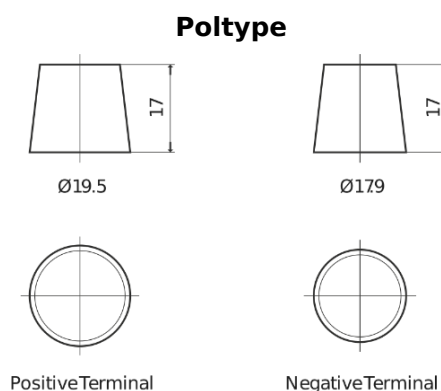

Produkt oversigt

Batterier til Biler

EFB EL604

Bestil nr.	EL604
Technology	EFB
EAN/GTIN	3661024036566
Spænding	12 V
Kapacitet	60.0 Ah
CCA	520 A
Længde	230 mm
Bredde	173 mm
Højde	222 mm
Kasse størrelse	D23
Polstilling	ETN 0
Poltype	EN taper post
Bundbespænding	B0
Vægt (med forbehold)	15.80 kg