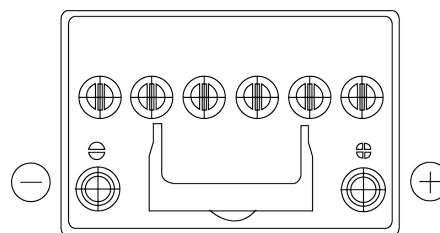

Produkt oversigt

Batterier til Biler

EFB EL604

Bestil nr.	EL604
Technology	EFB
EAN/GTIN	3661024036566
Spænding	12 V
Kapacitet	60.0 Ah
CCA	520 A
Længde	230 mm
Bredde	173 mm
Højde	222 mm
Kasse størrelse	D23
Polstilling	ETN 0
Poltype	EN taper post
Bundbespænding	B0
Vægt (med forbehold)	15.80 kg

Polstilling

Poltype

Ø19.5

Ø179

Positive Terminal

Negative Terminal

Bundbespænding

Design, funktioner og specifikationer kan ændres uden varsel. Vi fraskriver os enhver repræsentation eller garanti, udtrykkelig eller underforstået, vedrørende data eller anbefalinger og er under ingen omstændigheder ansvarlige for tab eller skader, der hævdes at være opstået som følge heraf. Nogle produkter er muligvis ikke tilgængelige på dit lokale marked.