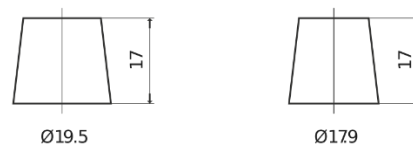

Produkt oversigt

Batterier til Biler

EFB EL600

Bestil nr.	EL600
Technology	EFB
EAN/GTIN	3661024035682
Spænding	12 V
Kapacitet	60.0 Ah
CCA	640 A
Længde	242 mm
Bredde	175 mm
Højde	190 mm
Kasse størrelse	L02
Polstilling	ETN 0
Poltype	EN taper post
Bundbespænding	B13
Vægt (med forbehold)	17.00 kg

Polstilling

Poltype

Bundbespænding

Design, funktioner og specifikationer kan ændres uden varsel. Vi fraskriver os enhver repræsentation eller garanti, udtrykkelig eller underforstået, vedrørende data eller anbefalinger og er under ingen omstændigheder ansvarlige for tab eller skader, der hævdes at være opstået som følge heraf. Nogle produkter er muligvis ikke tilgængelige på dit lokale marked.