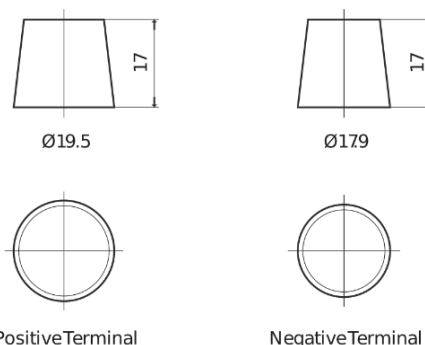

Poltype

Bundbespænding

Design, funktioner og specifikationer kan ændres uden varsel. Vi fraskriver os enhver repræsentation eller garanti, udtrykkelig eller underforstået, vedrørende data eller anbefalinger og er under ingen omstændigheder ansvarlige for tab eller skader, der hævdes at være opstået som følge heraf. Nogle produkter er muligvis ikke tilgængelige på dit lokale marked.