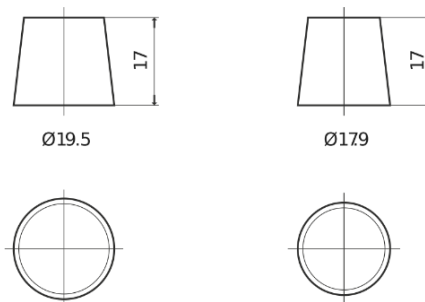

Poltype

Positive Terminal

Negative Terminal

Bundbespænding

Design, funktioner og specifikationer kan ændres uden varsel. Vi fraskriver os enhver repræsentation eller garanti, udtrykkelig eller underforstået, vedrørende data eller anbefalinger og er under ingen omstændigheder ansvarlige for tab eller skader, der hævdes at være opstået som følge heraf. Nogle produkter er muligvis ikke tilgængelige på dit lokale marked.