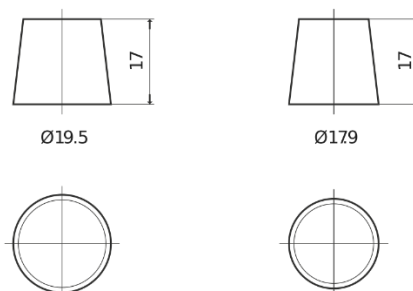

**Produkt oversigt**

Batterier til Biler

**EFB EL550**

Bestil nr.	EL550
Technology	EFB
EAN/GTIN	3661024036757
Spænding	12 V
Kapacitet	55.0 Ah
CCA	540 A
Længde	207 mm
Bredde	175 mm
Højde	190 mm
Kasse størrelse	L01
Polstilling	ETN 0
Poltype	EN taper post
Bundbespænding	B13
Vægt (med forbehold)	14.10 kg

**Polstilling**

**Poltype**

Positive Terminal

Negative Terminal

**Bundbespænding**

Design, funktioner og specifikationer kan ændres uden varsel. Vi fraskriver os enhver repræsentation eller garanti, udtrykkelig eller underforstået, vedrørende data eller anbefalinger og er under ingen omstændigheder ansvarlige for tab eller skader, der hævdes at være opstået som følge heraf. Nogle produkter er muligvis ikke tilgængelige på dit lokale marked.