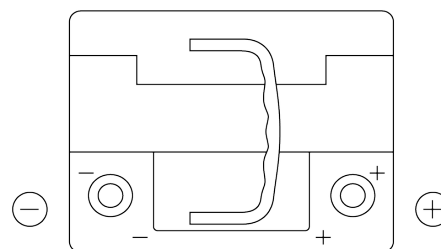

**Produkt oversigt**

Batterier til Biler

**EFB EL550**

Bestil nr.	EL550
Technology	EFB
EAN/GTIN	3661024036757
Spænding	12 V
Kapacitet	55.0 Ah
CCA	540 A
Længde	207 mm
Bredde	175 mm
Højde	190 mm
Kasse størrelse	L01
Polstilling	ETN 0
Poltype	EN taper post
Bundbespænding	B13
Vægt (med forbehold)	14.10 kg

**Polstilling**

**Poltype**

Positive Terminal

Negative Terminal

**Bundbespænding**

Design, funktioner og specifikationer kan ændres uden varsel. Vi fraskriver os enhver repræsentation eller garanti, udtrykkelig eller underforstået, vedrørende data eller anbefalinger og er under ingen omstændigheder ansvarlige for tab eller skader, der hævdes at være opstået som følge heraf. Nogle produkter er muligvis ikke tilgængelige på dit lokale marked.