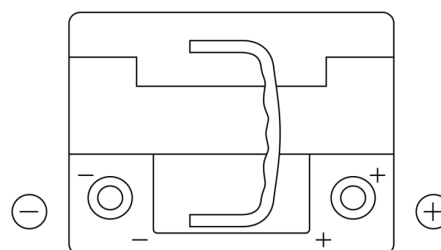

Produkt oversigt

Batterier til Biler

EFB EL550

Bestil nr.	EL550
Technology	EFB
EAN/GTIN	3661024036757
Spænding	12 V
Kapacitet	55.0 Ah
CCA	540 A
Længde	207 mm
Bredde	175 mm
Højde	190 mm
Kasse størrelse	L01
Polstilling	ETN 0
Poltype	EN taper post
Bundbespænding	B13
Vægt (med forbehold)	14.10 kg

Polstilling

Poltype

Positive Terminal

Negative Terminal

Bundbespænding

Design, funktioner og specifikationer kan ændres uden varsel. Vi fraskriver os enhver repræsentation eller garanti, udtrykkelig eller underforstået, vedrørende data eller anbefalinger og er under ingen omstændigheder ansvarlige for tab eller skader, der hævdes at være opstået som følge heraf. Nogle produkter er muligvis ikke tilgængelige på dit lokale marked.