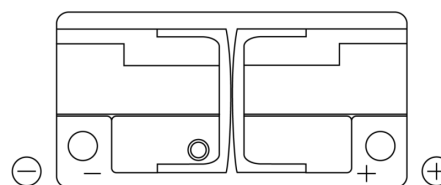

**Produkt oversigt**

Batterier til Biler

**EFB EL1050**

Bestil nr.	EL1050
Technology	EFB
EAN/GTIN	3661024037327
Spænding	12 V
Kapacitet	105.0 Ah
CCA	950 A
Længde	392 mm
Bredde	175 mm
Højde	190 mm
Kasse størrelse	L06
Polstilling	ETN 0
Poltype	EN taper post
Bundbespænding	B13
Vægt (med forbehold)	27.20 kg

**Polstilling**

**Poltype**

Positive Terminal

Negative Terminal

**Bundbespænding**

Design, funktioner og specifikationer kan ændres uden varsel. Vi fraskriver os enhver repræsentation eller garanti, udtrykkelig eller underforstået, vedrørende data eller anbefalinger og er under ingen omstændigheder ansvarlige for tab eller skader, der hævdes at være opstået som følge heraf. Nogle produkter er muligvis ikke tilgængelige på dit lokale marked.