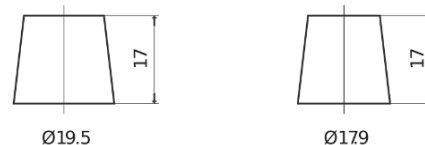

Produkt oversigt

Batterier til Biler

EFB EL1000

Bestil nr.	EL1000
Technology	EFB
EAN/GTIN	3661024037389
Spænding	12 V
Kapacitet	100.0 Ah
CCA	900 A
Længde	353 mm
Bredde	175 mm
Højde	190 mm
Kasse størrelse	L05
Polstilling	ETN 0
Poltype	EN taper post
Bundbespænding	B13
Vægt (med forbehold)	25.50 kg

Polstilling

Poltype

Bundbespænding

Design, funktioner og specifikationer kan ændres uden varsel. Vi fraskriver os enhver repræsentation eller garanti, udtrykkelig eller underforstået, vedrørende data eller anbefalinger og er under ingen omstændigheder ansvarlige for tab eller skader, der hævdes at være opstået som følge heraf. Nogle produkter er muligvis ikke tilgængelige på dit lokale marked.