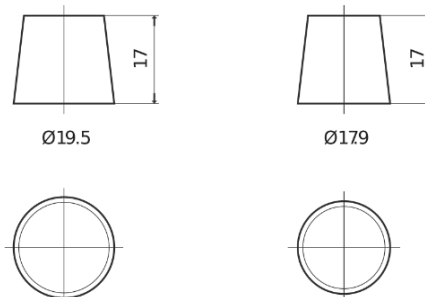

**Produkt oversigt**

Batterier til Biler

**EFB EL1000**

Bestil nr.	EL1000
Technology	EFB
EAN/GTIN	3661024037389
Spænding	12 V
Kapacitet	100.0 Ah
CCA	900 A
Længde	353 mm
Bredde	175 mm
Højde	190 mm
Kasse størrelse	L05
Polstilling	ETN 0
Poltype	EN taper post
Bundbespænding	B13
Vægt (med forbehold)	25.50 kg

**Polstilling**

**Poltype**

PositiveTerminal

NegativeTerminal

**Bundbespænding**

Design, funktioner og specifikationer kan ændres uden varsel. Vi fraskriver os enhver repræsentation eller garanti, udtrykkelig eller underforstået, vedrørende data eller anbefalinger og er under ingen omstændigheder ansvarlige for tab eller skader, der hævdes at være opstået som følge heraf. Nogle produkter er muligvis ikke tilgængelige på dit lokale marked.