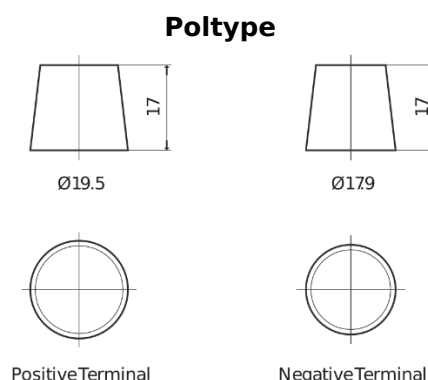

Produkt oversigt

Batterier til Lastbiler, Busser, Entreprenør, Landbrug

StartPRO EG1206

Bestil nr.	EG1206
Technology	Flooded
EAN/GTIN	3661024037013
Spænding	12 V
Kapacitet	120 Ah
CCA	680 A
Længde	510 mm
Bredde	175 mm
Højde	225 mm
Kasse størrelse	D08
Polstilling	ETN 4
Poltype	EN taper post
Bundbespænding	B3
Vægt (med forbehold)	31.80 kg