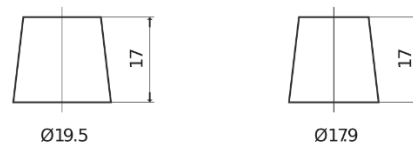

Produkt oversigt

Batterier til Biler

EFB EL1000

Bestil nr.	EL1000
Technology	EFB
EAN/GTIN	3661024037389
Spænding	12 V
Kapacitet	100.0 Ah
CCA	900 A
Længde	353 mm
Bredde	175 mm
Højde	190 mm
Kasse størrelse	L05
Polstilling	ETN 0
Poltype	EN taper post
Bundbespænding	B13
Vægt (med forbehold)	25.50 kg

Polstilling

Poltype

Bundbespænding

Design, funktioner og specifikationer kan ændres uden varsel. Vi fraskriver os enhver repræsentation eller garanti, udtrykkelig eller underforstået, vedrørende data eller anbefalinger og er under ingen omstændigheder ansvarlige for tab eller skader, der hævdes at være opstået som følge heraf. Nogle produkter er muligvis ikke tilgængelige på dit lokale marked.