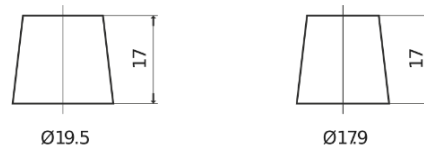

**Produkt oversigt**

Batterier til Biler

**AGM EK960**

Bestil nr.	EK960
Technology	AGM
EAN/GTIN	3661024037921
Spænding	12 V
Kapacitet	96.0 Ah
CCA	850 A
Længde	353 mm
Bredde	175 mm
Højde	190 mm
Kasse størrelse	L05
Polstilling	ETN 0
Poltype	EN taper post
Bundbespænding	B13
Vægt (med forbehold)	26.10 kg

**Polstilling****Poltype**

PositiveTerminal

NegativeTerminal

**Bundbespænding**

Design, funktioner og specifikationer kan ændres uden varsel. Vi fraskriver os enhver repræsentation eller garanti, udtrykkelig eller underforstået, vedrørende data eller anbefalinger og er under ingen omstændigheder ansvarlige for tab eller skader, der hævdes at være opstået som følge heraf. Nogle produkter er muligvis ikke tilgængelige på dit lokale marked.