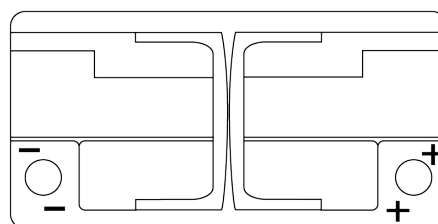

**Produkt oversigt**

Batterier til Biler

**AGM EK960**

Bestil nr.	EK960
Technology	AGM
EAN/GTIN	3661024037921
Spænding	12 V
Kapacitet	96.0 Ah
CCA	850 A
Længde	353 mm
Bredde	175 mm
Højde	190 mm
Kasse størrelse	L05
Polstilling	ETN 0
Poltype	EN taper post
Bundbespænding	B13
Vægt (med forbehold)	26.10 kg

**Polstilling****Poltype**

Positive Terminal

Negative Terminal

**Bundbespænding**

Design, funktioner og specifikationer kan ændres uden varsel. Vi fraskriver os enhver repræsentation eller garanti, udtrykkelig eller underforstået, vedrørende data eller anbefalinger og er under ingen omstændigheder ansvarlige for tab eller skader, der hævdes at være opstået som følge heraf. Nogle produkter er muligvis ikke tilgængelige på dit lokale marked.