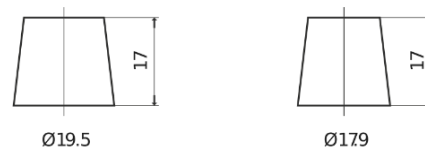

Produkt oversigt

Batterier til Biler

AGM EK960

Bestil nr.	EK960
Technology	AGM
EAN/GTIN	3661024037921
Spænding	12 V
Kapacitet	96.0 Ah
CCA	850 A
Længde	353 mm
Bredde	175 mm
Højde	190 mm
Kasse størrelse	L05
Polstilling	ETN 0
Poltype	EN taper post
Bundbespænding	B13
Vægt (med forbehold)	26.10 kg

Polstilling

Poltype

Bundbespænding

Design, funktioner og specifikationer kan ændres uden varsel. Vi fraskriver os enhver repræsentation eller garanti, udtrykkelig eller underforstået, vedrørende data eller anbefalinger og er under ingen omstændigheder ansvarlige for tab eller skader, der hævdes at være opstået som følge heraf. Nogle produkter er muligvis ikke tilgængelige på dit lokale marked.