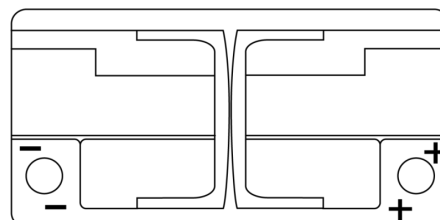

Produkt oversigt

Batterier til Biler

AGM EK960

Bestil nr.	EK960
Technology	AGM
EAN/GTIN	3661024037921
Spænding	12 V
Kapacitet	96.0 Ah
CCA	850 A
Længde	353 mm
Bredde	175 mm
Højde	190 mm
Kasse størrelse	L05
Polstilling	ETN 0
Poltype	EN taper post
Bundbespænding	B13
Vægt (med forbehold)	26.10 kg

Polstilling

Poltype

PositiveTerminal

NegativeTerminal

Bundbespænding

Design, funktioner og specifikationer kan ændres uden varsel. Vi fraskriver os enhver repræsentation eller garanti, udtrykkelig eller underforstået, vedrørende data eller anbefalinger og er under ingen omstændigheder ansvarlige for tab eller skader, der hævdes at være opstået som følge heraf. Nogle produkter er muligvis ikke tilgængelige på dit lokale marked.