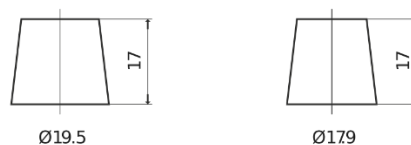

Produkt oversigt

Batterier til Marine og Fritid

Equipment AGM EQ1000

Bestil nr.	EQ1000
Technology	AGM
EAN/GTIN	3661024037471
Spænding	12 V
Kapacitet	120 Ah
Watt hour	1000 Wh
Længde	286 mm
Bredde	269 mm
Højde	230 mm
Kasse størrelse	D07
Polstilling	ETN 2
Poltype	EN taper post
Bundbespænding	B0
Vægt (med forbehold)	40.00 kg

Polstilling

Poltype

Bundbespænding

Design, funktioner og specifikationer kan ændres uden varsel. Vi fraskriver os enhver repræsentation eller garanti, udtrykkelig eller underforstået, vedrørende data eller anbefalinger og er under ingen omstændigheder ansvarlige for tab eller skader, der hævdes at være opstået som følge heraf. Nogle produkter er muligvis ikke tilgængelige på dit lokale marked.