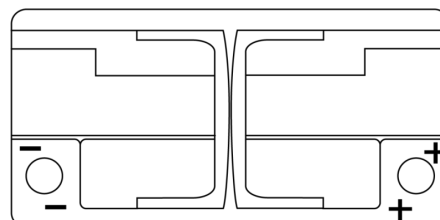

**Produkt oversigt**

Batterier til Biler

**AGM EK960**

Bestil nr.	EK960
Technology	AGM
EAN/GTIN	3661024037921
Spænding	12 V
Kapacitet	96.0 Ah
CCA	850 A
Længde	353 mm
Bredde	175 mm
Højde	190 mm
Kasse størrelse	L05
Polstilling	ETN 0
Poltype	EN taper post
Bundbespænding	B13
Vægt (med forbehold)	26.10 kg

**Polstilling****Poltype**

PositiveTerminal

NegativeTerminal

**Bundbespænding**

Design, funktioner og specifikationer kan ændres uden varsel. Vi fraskriver os enhver repræsentation eller garanti, udtrykkelig eller underforstået, vedrørende data eller anbefalinger og er under ingen omstændigheder ansvarlige for tab eller skader, der hævdes at være opstået som følge heraf. Nogle produkter er muligvis ikke tilgængelige på dit lokale marked.