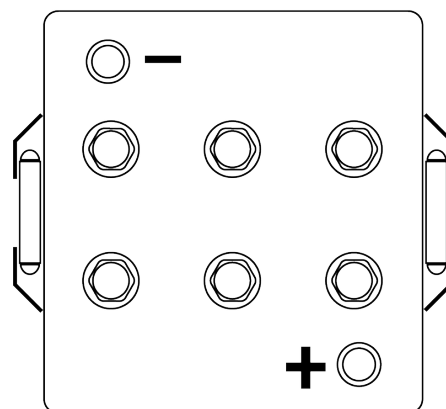

Produkt oversigt

Batterier til Marine og Fritid

Equipment AGM EQ1000

Bestil nr.	EQ1000
Technology	AGM
EAN/GTIN	3661024037471
Spænding	12 V
Kapacitet	120 Ah
Watt hour	1000 Wh
Længde	286 mm
Bredde	269 mm
Højde	230 mm
Kasse størrelse	D07
Polstilling	ETN 2
Poltype	EN taper post
Bundbespænding	B0
Vægt (med forbehold)	40.00 kg

Polstilling

Poltype

Positive Terminal

Negative Terminal

Bundbespænding

Design, funktioner og specifikationer kan ændres uden varsel. Vi fraskriver os enhver repræsentation eller garanti, udtrykkelig eller underforstået, vedrørende data eller anbefalinger og er under ingen omstændigheder ansvarlige for tab eller skader, der hævdes at være opstået som følge heraf. Nogle produkter er muligvis ikke tilgængelige på dit lokale marked.