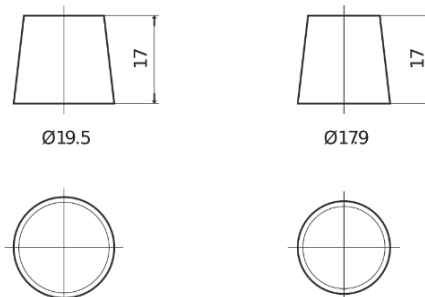

Poltype

PositiveTerminal

NegativeTerminal

Bundbespænding

Design, funktioner og specifikationer kan ændres uden varsel. Vi fraskriver os enhver repræsentation eller garanti, udtrykkelig eller underforstået, vedrørende data eller anbefalinger og er under ingen omstændigheder ansvarlige for tab eller skader, der hævdes at være opstået som følge heraf. Nogle produkter er muligvis ikke tilgængelige på dit lokale marked.