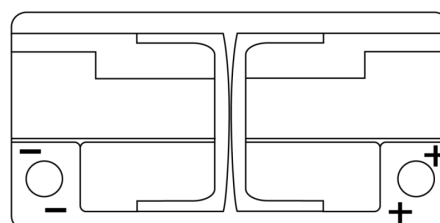

Produkt oversigt

Batterier til Biler

AGM EK960

Bestil nr.	EK960
Technology	AGM
EAN/GTIN	3661024037921
Spænding	12 V
Kapacitet	96.0 Ah
CCA	850 A
Længde	353 mm
Bredde	175 mm
Højde	190 mm
Kasse størrelse	L05
Polstilling	ETN 0
Poltype	EN taper post
Bundbespænding	B13
Vægt (med forbehold)	26.10 kg

Polstilling

Poltype

PositiveTerminal

NegativeTerminal

Bundbespænding

Design, funktioner og specifikationer kan ændres uden varsel. Vi fraskriver os enhver repræsentation eller garanti, udtrykkelig eller underforstået, vedrørende data eller anbefalinger og er under ingen omstændigheder ansvarlige for tab eller skader, der hævdes at være opstået som følge heraf. Nogle produkter er muligvis ikke tilgængelige på dit lokale marked.