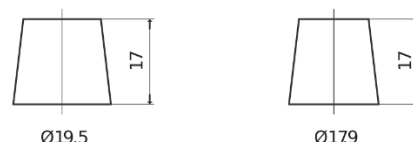

Produkt oversigt

Batterier til Biler

AGM EK960

Bestil nr.	EK960
Technology	AGM
EAN/GTIN	3661024037921
Spænding	12 V
Kapacitet	96.0 Ah
CCA	850 A
Længde	353 mm
Bredde	175 mm
Højde	190 mm
Kasse størrelse	L05
Polstilling	ETN 0
Poltype	EN taper post
Bundbespænding	B13
Vægt (med forbehold)	26.10 kg

Polstilling

Poltype

Bundbespænding

Design, funktioner og specifikationer kan ændres uden varsel. Vi fraskriver os enhver repræsentation eller garanti, udtrykkelig eller underforstået, vedrørende data eller anbefalinger og er under ingen omstændigheder ansvarlige for tab eller skader, der hævdes at være opstået som følge heraf. Nogle produkter er muligvis ikke tilgængelige på dit lokale marked.