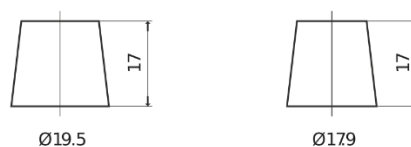

Produkt oversigt

Batterier til Marine og Fritid

Equipment GEL ES1200

Bestil nr.	ES1200
Technology	GEL
EAN/GTIN	3661024035798
Spænding	12 V
Kapacitet	110 Ah
Watt hour	1200 Wh
Længde	286 mm
Bredde	269 mm
Højde	230 mm
Kasse størrelse	D07
Polstilling	ETN 2
Poltype	EN taper post
Bundbespænding	B0
Vægt (med forbehold)	37.50 kg

Polstilling

Poltype

Bundbespænding

Design, funktioner og specifikationer kan ændres uden varsel. Vi fraskriver os enhver repræsentation eller garanti, udtrykkelig eller underforstået, vedrørende data eller anbefalinger og er under ingen omstændigheder ansvarlige for tab eller skader, der hævdes at være opstået som følge heraf. Nogle produkter er muligvis ikke tilgængelige på dit lokale marked.