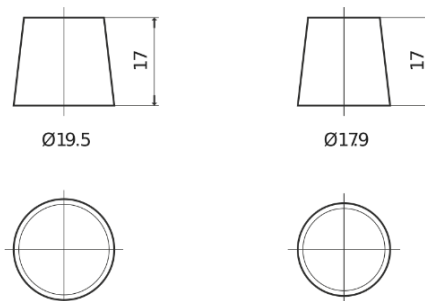

**Produkt oversigt**

Batterier til Biler

**AGM EK950**

Bestil nr.	EK950
Technology	AGM
EAN/GTIN	3661024035743
Spænding	12 V
Kapacitet	95.0 Ah
CCA	850 A
Længde	353 mm
Bredde	175 mm
Højde	190 mm
Kasse størrelse	L05
Polstilling	ETN 0
Poltype	EN taper post
Bundbespænding	B13
Vægt (med forbehold)	26.10 kg

**Polstilling**

**Poltype**

PositiveTerminal

NegativeTerminal

**Bundbespænding**

Design, funktioner og specifikationer kan ændres uden varsel. Vi fraskriver os enhver repræsentation eller garanti, udtrykkelig eller underforstået, vedrørende data eller anbefalinger og er under ingen omstændigheder ansvarlige for tab eller skader, der hævdes at være opstået som følge heraf. Nogle produkter er muligvis ikke tilgængelige på dit lokale marked.