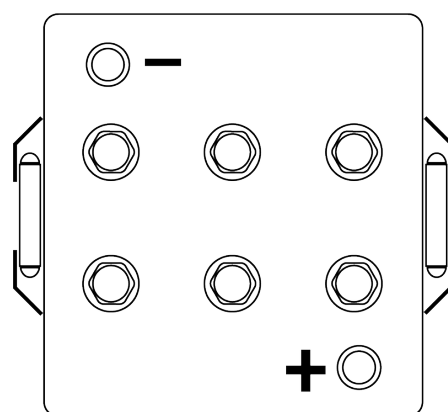

Produkt oversigt

Batterier til Marine og Fritid

Equipment GEL ES1200

Bestil nr.	ES1200
Technology	GEL
EAN/GTIN	3661024035798
Spænding	12 V
Kapacitet	110 Ah
Watt hour	1200 Wh
Længde	286 mm
Bredde	269 mm
Højde	230 mm
Kasse størrelse	D07
Polstilling	ETN 2
Poltype	EN taper post
Bundbespænding	B0
Vægt (med forbehold)	37.50 kg

Polstilling

Poltype

Bundbespænding

Design, funktioner og specifikationer kan ændres uden varsel. Vi fraskriver os enhver repræsentation eller garanti, udtrykkelig eller underforstået, vedrørende data eller anbefalinger og er under ingen omstændigheder ansvarlige for tab eller skader, der hævdes at være opstået som følge heraf. Nogle produkter er muligvis ikke tilgængelige på dit lokale marked.