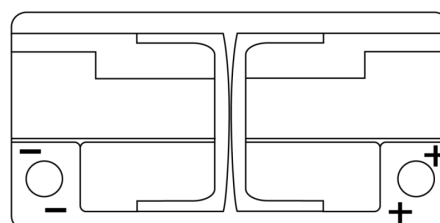

**Produkt oversigt**

Batterier til Biler

**AGM EK950**

Bestil nr.	EK950
Technology	AGM
EAN/GTIN	3661024035743
Spænding	12 V
Kapacitet	95.0 Ah
CCA	850 A
Længde	353 mm
Bredde	175 mm
Højde	190 mm
Kasse størrelse	L05
Polstilling	ETN 0
Poltype	EN taper post
Bundbespænding	B13
Vægt (med forbehold)	26.10 kg

**Polstilling**

**Poltype**

PositiveTerminal

NegativeTerminal

**Bundbespænding**

Design, funktioner og specifikationer kan ændres uden varsel. Vi fraskriver os enhver repræsentation eller garanti, udtrykkelig eller underforstået, vedrørende data eller anbefalinger og er under ingen omstændigheder ansvarlige for tab eller skader, der hævdes at være opstået som følge heraf. Nogle produkter er muligvis ikke tilgængelige på dit lokale marked.