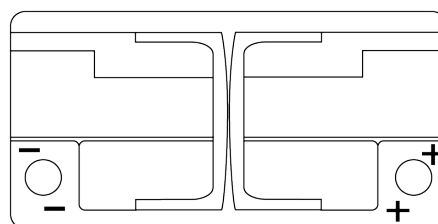

Produkt oversigt

Batterier til Biler

AGM EK950

Bestil nr.	EK950
Technology	AGM
EAN/GTIN	3661024035743
Spænding	12 V
Kapacitet	95.0 Ah
CCA	850 A
Længde	353 mm
Bredde	175 mm
Højde	190 mm
Kasse størrelse	L05
Polstilling	ETN 0
Poltype	EN taper post
Bundbespænding	B13
Vægt (med forbehold)	26.10 kg

Polstilling**Poltype**

Positive Terminal

Negative Terminal

Bundbespænding

Design, funktioner og specifikationer kan ændres uden varsel. Vi fraskriver os enhver repræsentation eller garanti, udtrykkelig eller underforstået, vedrørende data eller anbefalinger og er under ingen omstændigheder ansvarlige for tab eller skader, der hævdes at være opstået som følge heraf. Nogle produkter er muligvis ikke tilgængelige på dit lokale marked.