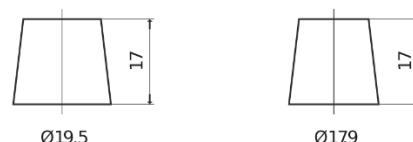

Produkt oversigt

Batterier til Biler

AGM EK950

Bestil nr.	EK950
Technology	AGM
EAN/GTIN	3661024035743
Spænding	12 V
Kapacitet	95.0 Ah
CCA	850 A
Længde	353 mm
Bredde	175 mm
Højde	190 mm
Kasse størrelse	L05
Polstilling	ETN 0
Poltype	EN taper post
Bundbespænding	B13
Vægt (med forbehold)	26.10 kg

Polstilling

Poltype

Bundbespænding

Design, funktioner og specifikationer kan ændres uden varsel. Vi fraskriver os enhver repræsentation eller garanti, udtrykkelig eller underforstået, vedrørende data eller anbefalinger og er under ingen omstændigheder ansvarlige for tab eller skader, der hævdes at være opstået som følge heraf. Nogle produkter er muligvis ikke tilgængelige på dit lokale marked.