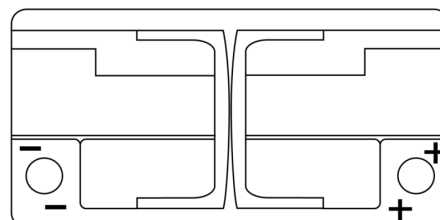

**Produkt oversigt**

Batterier til Biler

**AGM EK950**

|                      |               |
|----------------------|---------------|
| Bestil nr.           | EK950         |
| Technology           | AGM           |
| EAN/GTIN             | 3661024035743 |
| Spænding             | 12 V          |
| Kapacitet            | 95.0 Ah       |
| CCA                  | 850 A         |
| Længde               | 353 mm        |
| Bredde               | 175 mm        |
| Højde                | 190 mm        |
| Kasse størrelse      | L05           |
| Polstilling          | ETN 0         |
| Poltype              | EN taper post |
| Bundbespænding       | B13           |
| Vægt (med forbehold) | 26.10 kg      |

**Polstilling**

**Poltype**

PositiveTerminal

NegativeTerminal

**Bundbespænding**

Design, funktioner og specifikationer kan ændres uden varsel. Vi fraskriver os enhver repræsentation eller garanti, udtrykkelig eller underforstået, vedrørende data eller anbefalinger og er under ingen omstændigheder ansvarlige for tab eller skader, der hævdes at være opstået som følge heraf. Nogle produkter er muligvis ikke tilgængelige på dit lokale marked.