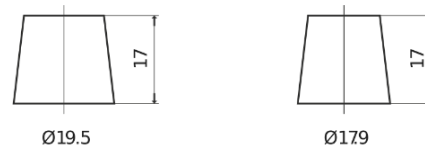

Produkt oversigt

Batterier til Biler

AGM EK950

Bestil nr.	EK950
Technology	AGM
EAN/GTIN	3661024035743
Spænding	12 V
Kapacitet	95.0 Ah
CCA	850 A
Længde	353 mm
Bredde	175 mm
Højde	190 mm
Kasse størrelse	L05
Polstilling	ETN 0
Poltype	EN taper post
Bundbespænding	B13
Vægt (med forbehold)	26.10 kg

Polstilling

Poltype

Bundbespænding

Design, funktioner og specifikationer kan ændres uden varsel. Vi fraskriver os enhver repræsentation eller garanti, udtrykkelig eller underforstået, vedrørende data eller anbefalinger og er under ingen omstændigheder ansvarlige for tab eller skader, der hævdes at være opstået som følge heraf. Nogle produkter er muligvis ikke tilgængelige på dit lokale marked.