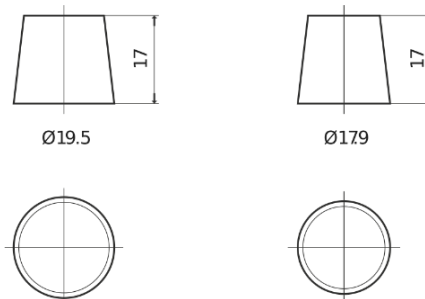

**Produkt oversigt**

Batterier til Biler

**AGM EK950**

|                      |               |
|----------------------|---------------|
| Bestil nr.           | EK950         |
| Technology           | AGM           |
| EAN/GTIN             | 3661024035743 |
| Spænding             | 12 V          |
| Kapacitet            | 95.0 Ah       |
| CCA                  | 850 A         |
| Længde               | 353 mm        |
| Bredde               | 175 mm        |
| Højde                | 190 mm        |
| Kasse størrelse      | L05           |
| Polstilling          | ETN 0         |
| Poltype              | EN taper post |
| Bundbespænding       | B13           |
| Vægt (med forbehold) | 26.10 kg      |

**Polstilling**

**Poltype**

PositiveTerminal

NegativeTerminal

**Bundbespænding**

Design, funktioner og specifikationer kan ændres uden varsel. Vi fraskriver os enhver repræsentation eller garanti, udtrykkelig eller underforstået, vedrørende data eller anbefalinger og er under ingen omstændigheder ansvarlige for tab eller skader, der hævdes at være opstået som følge heraf. Nogle produkter er muligvis ikke tilgængelige på dit lokale marked.