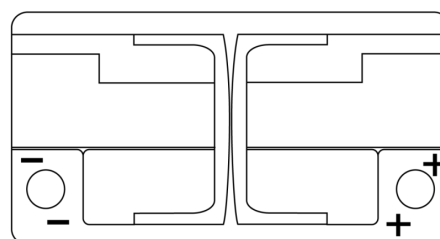

Produkt oversigt

Batterier til Biler

AGM EK820

| | |
|----------------------|---------------|
| Bestil nr. | EK820 |
| Technology | AGM |
| EAN/GTIN | 3661024037914 |
| Spænding | 12 V |
| Kapacitet | 82.0 Ah |
| CCA | 800 A |
| Længde | 315 mm |
| Bredde | 175 mm |
| Højde | 190 mm |
| Kasse størrelse | L04 |
| Polstilling | ETN 0 |
| Poltype | EN taper post |
| Bundbespænding | B13 |
| Vægt (med forbehold) | 23.30 kg |

Polstilling

Poltype

Bundbespænding

Design, funktioner og specifikationer kan ændres uden varsel. Vi fraskriver os enhver repræsentation eller garanti, udtrykkelig eller underforstået, vedrørende data eller anbefalinger og er under ingen omstændigheder ansvarlige for tab eller skader, der hævdes at være opstået som følge heraf. Nogle produkter er muligvis ikke tilgængelige på dit lokale marked.