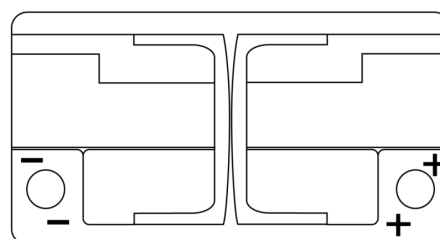

Produkt oversigt

Batterier til Biler

AGM EK820

Bestil nr.	EK820
Technology	AGM
EAN/GTIN	3661024037914
Spænding	12 V
Kapacitet	82.0 Ah
CCA	800 A
Længde	315 mm
Bredde	175 mm
Højde	190 mm
Kasse størrelse	L04
Polstilling	ETN 0
Poltype	EN taper post
Bundbespænding	B13
Vægt (med forbehold)	23.30 kg

Polstilling**Poltype****Bundbespænding**

Design, funktioner og specifikationer kan ændres uden varsel. Vi fraskriver os enhver repræsentation eller garanti, udtrykkelig eller underforstået, vedrørende data eller anbefalinger og er under ingen omstændigheder ansvarlige for tab eller skader, der hævdes at være opstået som følge heraf. Nogle produkter er muligvis ikke tilgængelige på dit lokale marked.