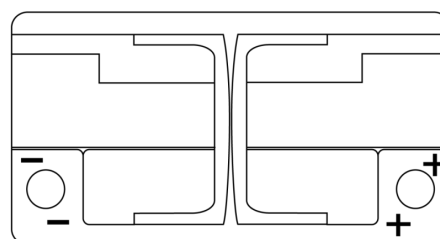

**Produkt oversigt**

Batterier til Biler

**AGM EK820**

Bestil nr.	EK820
Technology	AGM
EAN/GTIN	3661024037914
Spænding	12 V
Kapacitet	82.0 Ah
CCA	800 A
Længde	315 mm
Bredde	175 mm
Højde	190 mm
Kasse størrelse	L04
Polstilling	ETN 0
Poltype	EN taper post
Bundbespænding	B13
Vægt (med forbehold)	23.30 kg

**Polstilling**

**Poltype**

**Bundbespænding**

Design, funktioner og specifikationer kan ændres uden varsel. Vi fraskriver os enhver repræsentation eller garanti, udtrykkelig eller underforstået, vedrørende data eller anbefalinger og er under ingen omstændigheder ansvarlige for tab eller skader, der hævdes at være opstået som følge heraf. Nogle produkter er muligvis ikke tilgængelige på dit lokale marked.