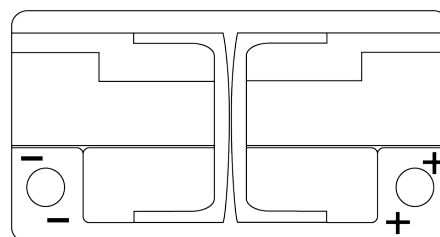

Produkt oversigt

Batterier til Biler

AGM EK820

Bestil nr.	EK820
Technology	AGM
EAN/GTIN	3661024037914
Spænding	12 V
Kapacitet	82.0 Ah
CCA	800 A
Længde	315 mm
Bredde	175 mm
Højde	190 mm
Kasse størrelse	L04
Polstilling	ETN 0
Poltype	EN taper post
Bundbespænding	B13
Vægt (med forbehold)	23.30 kg

Polstilling**Poltype**

Positive Terminal

Negative Terminal

Bundbespænding

Design, funktioner og specifikationer kan ændres uden varsel. Vi fraskriver os enhver repræsentation eller garanti, udtrykkelig eller underforstået, vedrørende data eller anbefalinger og er under ingen omstændigheder ansvarlige for tab eller skader, der hævdes at være opstået som følge heraf. Nogle produkter er muligvis ikke tilgængelige på dit lokale marked.