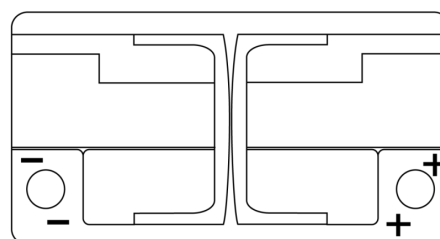

Produkt oversigt

Batterier til Biler

AGM EK800

Bestil nr.	EK800
Technology	AGM
EAN/GTIN	3661024035729
Spænding	12 V
Kapacitet	80.0 Ah
CCA	800 A
Længde	315 mm
Bredde	175 mm
Højde	190 mm
Kasse størrelse	L04
Polstilling	ETN 0
Poltype	EN taper post
Bundbespænding	B13
Vægt (med forbehold)	23.30 kg

Polstilling

Poltype

Bundbespænding

Design, funktioner og specifikationer kan ændres uden varsel. Vi fraskriver os enhver repræsentation eller garanti, udtrykkelig eller underforstået, vedrørende data eller anbefalinger og er under ingen omstændigheder ansvarlige for tab eller skader, der hævdes at være opstået som følge heraf. Nogle produkter er muligvis ikke tilgængelige på dit lokale marked.