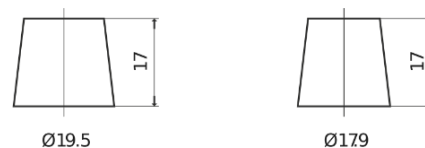

Produkt oversigt

Batterier til Biler

AGM EK800

Bestil nr.	EK800
Technology	AGM
EAN/GTIN	3661024035729
Spænding	12 V
Kapacitet	80.0 Ah
CCA	800 A
Længde	315 mm
Bredde	175 mm
Højde	190 mm
Kasse størrelse	L04
Polstilling	ETN 0
Poltype	EN taper post
Bundbespænding	B13
Vægt (med forbehold)	23.30 kg

Polstilling

Poltype

Bundbespænding

Design, funktioner og specifikationer kan ændres uden varsel. Vi fraskriver os enhver repræsentation eller garanti, udtrykkelig eller underforstået, vedrørende data eller anbefalinger og er under ingen omstændigheder ansvarlige for tab eller skader, der hævdes at være opstået som følge heraf. Nogle produkter er muligvis ikke tilgængelige på dit lokale marked.