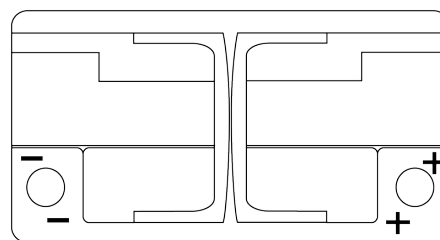

Produkt oversigt

Batterier til Biler

AGM EK800

Bestil nr.	EK800
Technology	AGM
EAN/GTIN	3661024035729
Spænding	12 V
Kapacitet	80.0 Ah
CCA	800 A
Længde	315 mm
Bredde	175 mm
Højde	190 mm
Kasse størrelse	L04
Polstilling	ETN 0
Poltype	EN taper post
Bundbespænding	B13
Vægt (med forbehold)	23.30 kg

Polstilling**Poltype**

Positive Terminal

Negative Terminal

Bundbespænding

Design, funktioner og specifikationer kan ændres uden varsel. Vi fraskriver os enhver repræsentation eller garanti, udtrykkelig eller underforstået, vedrørende data eller anbefalinger og er under ingen omstændigheder ansvarlige for tab eller skader, der hævdes at være opstået som følge heraf. Nogle produkter er muligvis ikke tilgængelige på dit lokale marked.