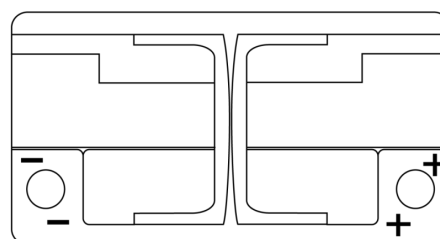

Produkt oversigt

Batterier til Biler

AGM EK800

Bestil nr.	EK800
Technology	AGM
EAN/GTIN	3661024035729
Spænding	12 V
Kapacitet	80.0 Ah
CCA	800 A
Længde	315 mm
Bredde	175 mm
Højde	190 mm
Kasse størrelse	L04
Polstilling	ETN 0
Poltype	EN taper post
Bundbespænding	B13
Vægt (med forbehold)	23.30 kg

Polstilling

Poltype

Positive Terminal

Negative Terminal

Bundbespænding

Design, funktioner og specifikationer kan ændres uden varsel. Vi fraskriver os enhver repræsentation eller garanti, udtrykkelig eller underforstået, vedrørende data eller anbefalinger og er under ingen omstændigheder ansvarlige for tab eller skader, der hævdes at være opstået som følge heraf. Nogle produkter er muligvis ikke tilgængelige på dit lokale marked.