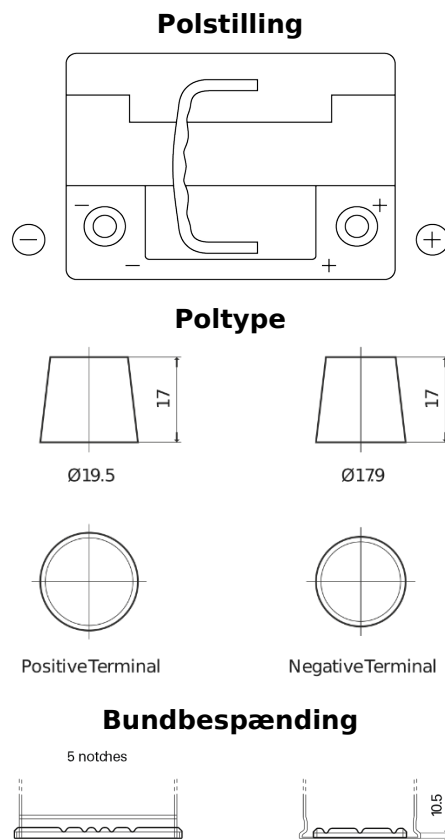

### AGM EK620

Bestil nr.	EK620
Technology	AGM
EAN/GTIN	3661024037891
Spænding	12 V
Kapacitet	62.0 Ah
CCA	680 A
Længde	242 mm
Bredde	175 mm
Højde	190 mm
Kasse størrelse	L02
Polstilling	ETN 0
Poltype	EN taper post
Bundbespænding	B13
Vægt (med forbehold)	17.90 kg