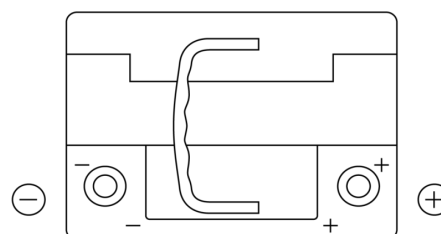

Produkt oversigt

Batterier til Biler

AGM EK620

Bestil nr.	EK620
Technology	AGM
EAN/GTIN	3661024037891
Spænding	12 V
Kapacitet	62.0 Ah
CCA	680 A
Længde	242 mm
Bredde	175 mm
Højde	190 mm
Kasse størrelse	L02
Polstilling	ETN 0
Poltype	EN taper post
Bundbespænding	B13
Vægt (med forbehold)	17.90 kg

Polstilling

Poltype

Bundbespænding

Design, funktioner og specifikationer kan ændres uden varsel. Vi fraskriver os enhver repræsentation eller garanti, udtrykkelig eller underforstået, vedrørende data eller anbefalinger og er under ingen omstændigheder ansvarlige for tab eller skader, der hævdes at være opstået som følge heraf. Nogle produkter er muligvis ikke tilgængelige på dit lokale marked.