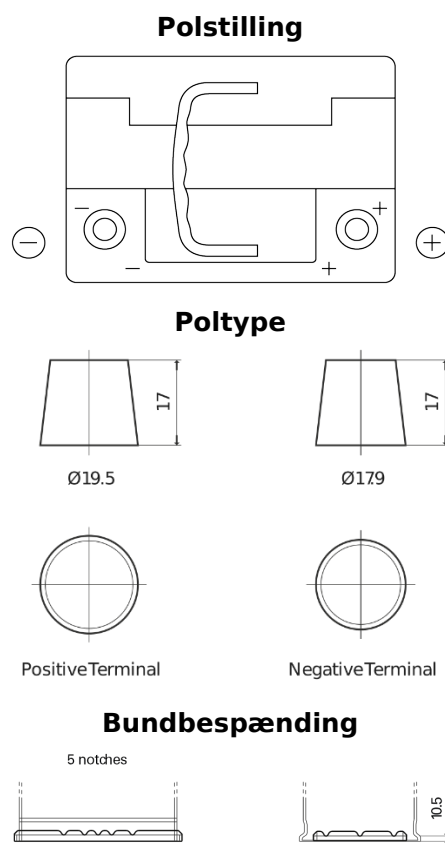

Produkt oversigt

Batterier til Biler

AGM EK600

Bestil nr.	EK600
Technology	AGM
EAN/GTIN	3661024036498
Spænding	12 V
Kapacitet	60.0 Ah
CCA	680 A
Længde	242 mm
Bredde	175 mm
Højde	190 mm
Kasse størrelse	L02
Polstilling	ETN 0
Poltype	EN taper post
Bundbespænding	B13
Vægt (med forbehold)	17.90 kg