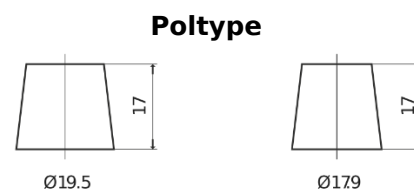

Produkt oversigt

Batterier til Lastbiler, Busser, Entreprenør, Landbrug

PowerPRO EF2353

Bestil nr.	EF2353
Technology	Flooded
EAN/GTIN	3661024035323
Spænding	12 V
Kapacitet	235 Ah
CCA	1300 A
Længde	518 mm
Bredde	274 mm
Højde	240 mm
Kasse størrelse	D06
Polstilling	ETN 3
Poltype	EN taper post
Bundbespænding	B0
Vægt (med forbehold)	56.30 kg