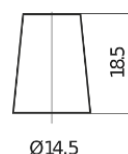

Produkt oversigt

Batterier til Biler

AGM EK457

Bestil nr.	EK457
Technology	AGM
EAN/GTIN	3661024038089
Spænding	12 V
Kapacitet	45.0 Ah
CCA	380 A
Længde	237 mm
Bredde	127 mm
Højde	227 mm
Kasse størrelse	B24
Polstilling	ETN 1
Poltype	JIS taper post
Bundbespænding	B0
Vægt (med forbehold)	13.50 kg

Polstilling**Poltype**

Ø14.5

Ø12.8

Positive Terminal

Negative Terminal

Bundbespænding

Design, funktioner og specifikationer kan ændres uden varsel. Vi fraskriver os enhver repræsentation eller garanti, udtrykkelig eller underforstået, vedrørende data eller anbefalinger og er under ingen omstændigheder ansvarlige for tab eller skader, der hævdes at være opstået som følge heraf. Nogle produkter er muligvis ikke tilgængelige på dit lokale marked.