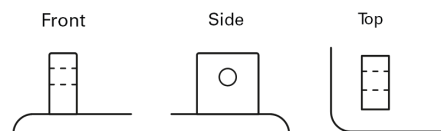

Produkt oversigt

Batterier til Biler

AGM EK143

Bestil nr.	EK143
Technology	AGM
EAN/GTIN	3661024036658
Spænding	12 V
Kapacitet	14.0 Ah
CCA	80 A
Længde	150 mm
Bredde	100 mm
Højde	100 mm
Kasse størrelse	C76
Polstilling	ETN 3
Poltype	Screwed/Lug
Bundbespænding	B0
Vægt (med forbehold)	4.20 kg

Polstilling

Poltype

Bundbespænding

Design, funktioner og specifikationer kan ændres uden varsel. Vi fraskriver os enhver repræsentation eller garanti, udtrykkelig eller underforstået, vedrørende data eller anbefalinger og er under ingen omstændigheder ansvarlige for tab eller skader, der hævdes at være opstået som følge heraf. Nogle produkter er muligvis ikke tilgængelige på dit lokale marked.